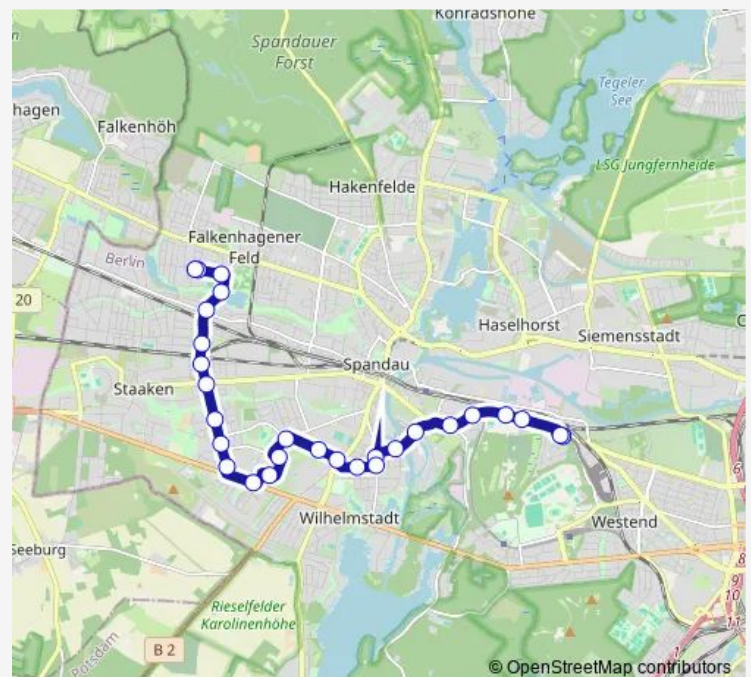

### Direction

U Ruhleben (Berlin) — Berlin, Melanchthonplatz

12 stops

[Open route schedule](#)

U Ruhleben (Berlin)

U Ruhleben (Berlin)

Krematorium Ruhleben (Berlin)

Polizeidirektion 2 (Berlin)

### Route schedule

U Ruhleben (Berlin) — Berlin, Melanchthonplatz

Monday	24:37 <sup>+1</sup>
Tuesday	24:37 <sup>+1</sup>
Wednesday	24:37 <sup>+1</sup>
Thursday	24:37 <sup>+1</sup>
Friday	24:37 <sup>+1</sup>
Saturday	24:37 <sup>+1</sup>
Sunday	24:37 <sup>+1</sup>

### Route info

Direction: U Ruhleben (Berlin)

Stops: 12

Trip Duration: 0 hour 10 min

## Direction

U Ruhleben (Berlin) — Berlin, Melanchthonplatz

12 stops

[Open route schedule](#)

U Ruhleben (Berlin)

U Ruhleben (Berlin)

Krematorium Ruhleben (Berlin)

Polizeidirektion 2 (Berlin)