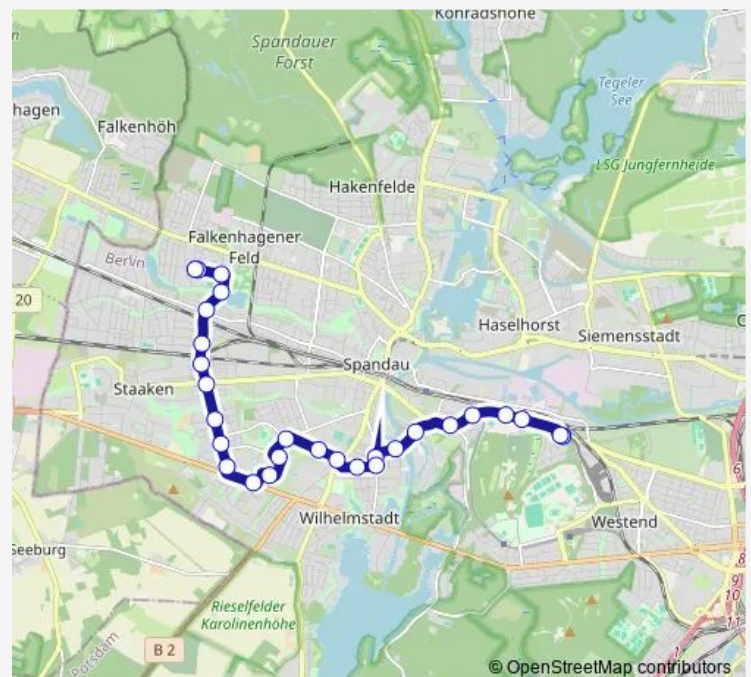

Güterbahnhof Ruhleben (Berlin)

Teltower Str. (Berlin)

Tiefwerderweg (Berlin)

Götelstr. (Berlin)

Weißenburger Str. (Berlin)

Betckestr. (Berlin)

Földerichplatz (Berlin)

Berlin, Melanchthonplatz

Route schedule

U Ruhleben (Berlin) — Berlin, Melanchthonplatz

Monday	24:37 ⁺¹
Tuesday	24:37 ⁺¹
Wednesday	24:37 ⁺¹
Thursday	24:37 ⁺¹
Friday	24:37 ⁺¹
Saturday	24:37 ⁺¹
Sunday	24:37 ⁺¹

Route info

Direction: U Ruhleben (Berlin)

Stops: 12

Trip Duration: 0 hour 10 min

Direction

U Ruhleben (Berlin) — Berlin, Melanchthonplatz

12 stops

[Open route schedule](#)

U Ruhleben (Berlin)

U Ruhleben (Berlin)

Route info

Direction: U Ruhleben (Berlin)

Stops: 12

Trip Duration: 0 hour 10 min

Direction

U Ruhleben (Berlin) — Im Spektefeld/Schulzentrum (Berlin)

28 stops

[Open route schedule](#)