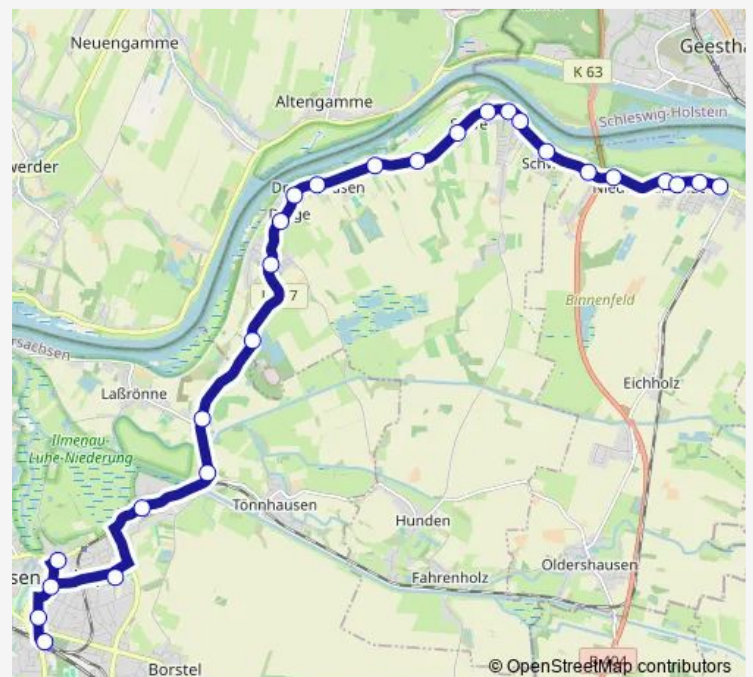

Stove, Im Siek

Stove, Elbmarsch-Halle

Schwinde, Krümser Straße

Route schedule

Roydorf, Schulzentrum — Niedermarschacht, Ernst-Rein-storf-Schule

Monday 11:25-15:17

Tuesday 11:25-15:17

Wednesday 11:25-15:17

Thursday 11:25-15:17

Friday 11:25-15:17

Saturday —

Sunday —

Route info

Direction: Roydorf, Schulzentrum

Stops: 25

Trip Duration: 0 hour 44 min

4405 — Winsen/Luhe - Drage - Stove - Rönne - Niedermarschacht

Schwinde, Weizenhagen

Rönne, Deichstraße West

Rönne, Brücke

Niedermarschacht, Drosselgasse

Niedermarschacht, Ernst-Reinstorf-Schule

Direction

Roydorf, Schulzentrum — Niedermarschacht, Grundschule

23 stops

[Open route schedule](#)

Roydorf, Schulzentrum

Winsen, Schulzentrum Bürgerweide

Winsen, Osterwiesen

Winsen, Nettelberg

Laßrönne, Abzweigung Drager Straße

Drage, Ziegelei