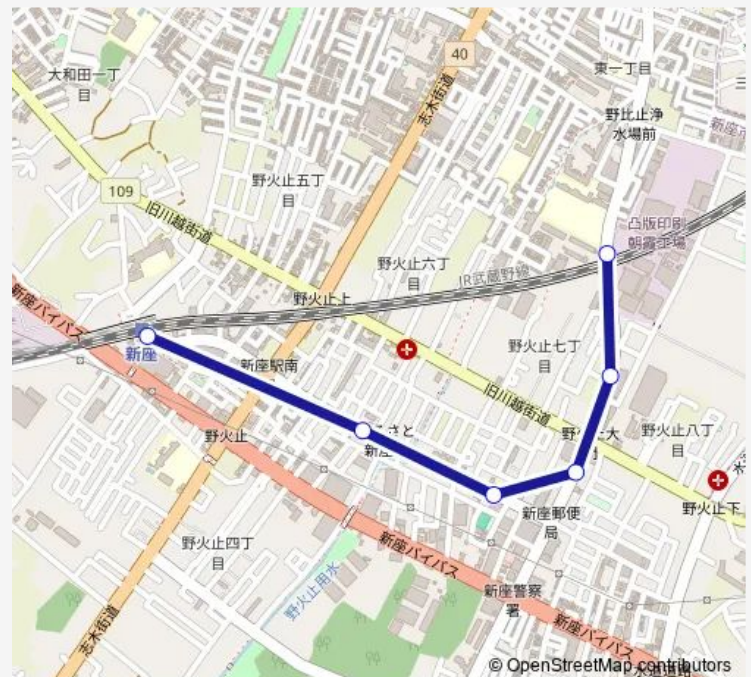

Direction

凸版印刷 — 新座駅南口

6 stops

[Open route schedule](#)

凸版印刷

野火止七丁目

野火止大門

野火止中

Friday 09:10-22:00

Saturday 06:10-20:15

Sunday 07:10-20:15

Route info

Direction: 凸版印刷

Stops: 6

Trip Duration: 0 hour 9 min

Direction

新座駅南口 — 凸版印刷

6 stops

[Open route schedule](#)

新座駅南口

中堀

野火止中

野火止大門

野火止七丁目

凸版印刷

Route schedule

新座駅南口 — 凸版印刷

Monday	07:28-20:15
Tuesday	07:28-20:15
Wednesday	07:28-20:15
Thursday	07:28-20:15
Friday	07:28-20:15
Saturday	06:28-20:03
Sunday	06:58-20:03

Route info

Direction: 新座駅南口

Stops: 6