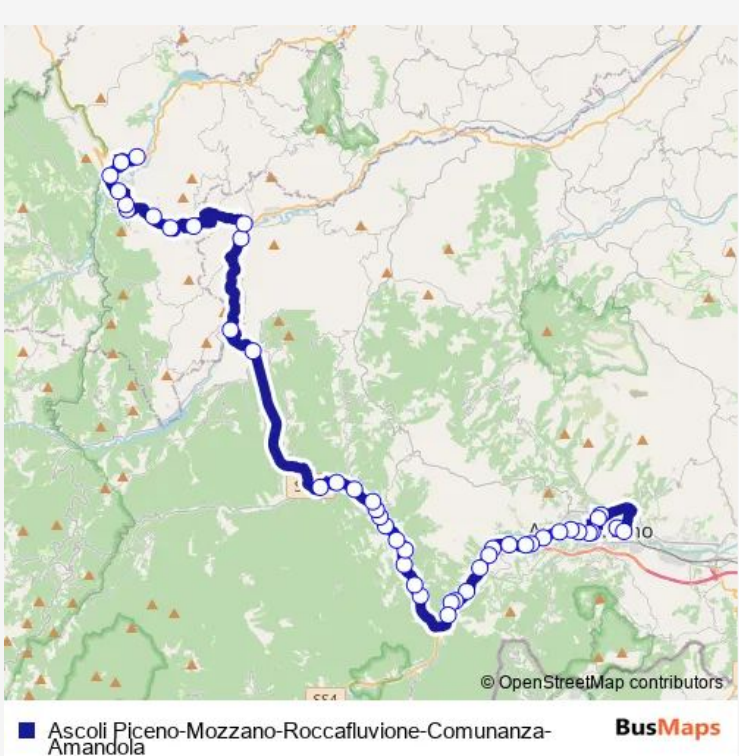

Bus Ascoli Piceno-Mozzano-Roccafluvione-Comunan-za-Amandola

[Go to website](#)

Direction
 Ascoli Piceno - Stazione Fs — Ospedale DI Amandola
 45 stops
[Open route schedule](#)

- Ascoli Piceno - Stazione Fs
- Ascoli Piceno - VIA Indipendenza Aci
- Ascoli Piceno -Pasticceria Marini
- Ascoli Piceno - Liceo Classico
- Ascoli Piceno - Piazza Simonetti
- Ascoli Piceno - Tribunale
- Ascoli Piceno - Inail
- Ascoli Piceno - Porta Romana
- Ascoli Piceno - Enel
- Ascoli Piceno - LA Pesa - Porta Romana
- Ascoli Piceno - Monteverde
- Mozzano - Ponte Scattolini
- Bivio Casamurana
- Mozzano - Poli
- Mozzano - EX Fornace
- Mozzano - Villa Re
- Ascoli Piceno - LA Ciuca
- Mozzano Bar
- Mozzano - BAR Xxxl
- Mozzano Autofficina - Taverna Piccinini
- Bivio Scalelle

Route schedule
 Ascoli Piceno - Stazione Fs — Ospedale DI Amandola

Monday	08:10-18:00
Tuesday	08:10-18:00
Wednesday	08:10-18:00
Thursday	08:10-18:00
Friday	08:10-18:00
Saturday	08:10-18:00
Sunday	—

Route info
 Direction: Ascoli Piceno - Stazione Fs
 Stops: 45
 Trip Duration: 0 hour 50 min

Salare - EX-Ss78

Rifornimento Esso EX-Ss78

Curva Brandi - EX-Ss78

Bivio Osoli

Roccafluvione - TRE Fontane

Roccafluvione - Consorzio Agrario

Roccafluvione - Municipio

Roccafluvione - Cimitero

The schedule is provided in the local timezone. Times with "(+1)" indicate departures on the next day.

PDF file created on 2025-01-31

2024 BusMaps.com - All Rights Reserved