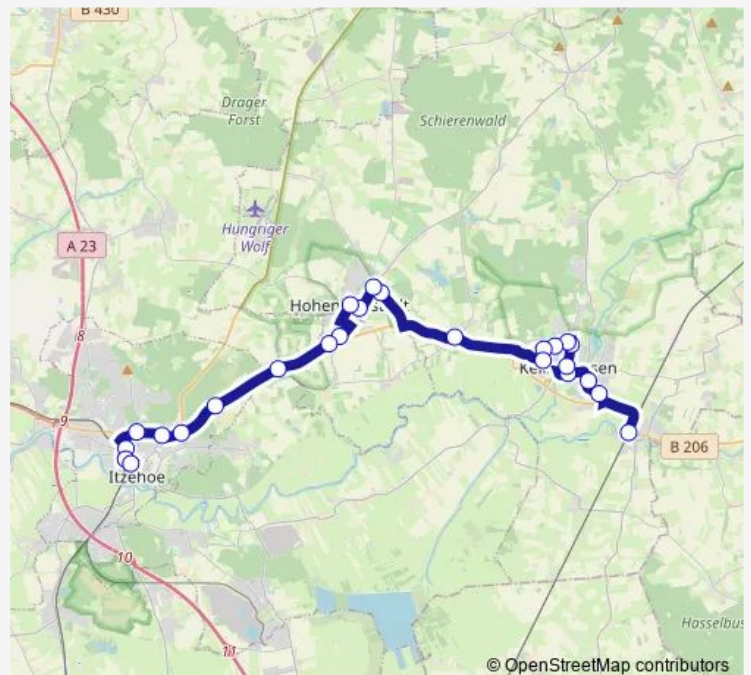

Hohenlockstedt, Bahnhofstraße

Winseldorf, Hauptstraße

Oesau, Kreuzung

Itzehoe, Straßenmeisterei

Itzehoe, Stadion

Itzehoe, Friedrich-Ebert-Straße

Itzehoe, Berufsbildungszentrum Rbz

Itzehoe, Dithmarscher Platz

Bf. Itzehoe (Viktoriastraße)

Itzehoe, Zob

Route schedule

Winseldorf, Oberstraße — Itzehoe, Zob

Monday	06:52
Tuesday	06:52
Wednesday	06:52
Thursday	06:52
Friday	06:52
Saturday	—
Sunday	—

Route info

Direction: Winseldorf, Oberstraße

Stops: 14

Trip Duration: 0 hour 39 min

Direction

Itzehoe, Zob — Bf. Wrist

27 stops

[Open route schedule](#)

Itzehoe, Zob

Bf. Itzehoe (Viktoriastraße)

Itzehoe, Dithmarscher Platz

Itzehoe, Berufsbildungszentrum Rbz

Itzehoe, Friedrich-Ebert-Straße

Itzehoe, Stadion

Itzehoe, Straßenmeisterei

Oesau, Kreuzung

Winseldorf, Oberstraße

Lohbarbek