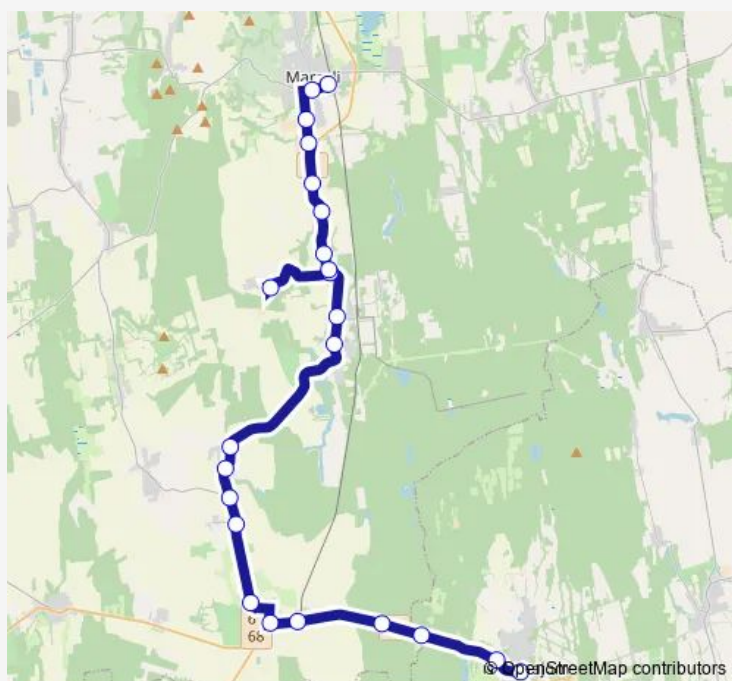

Szenyéri elágazás [1]

Nemeskisfalud, bejárati út

Nemeskisfalud, Templom

Route schedule

Marcali, autóbusz-állomás — Nemeskisfalud, Templom

Monday 06:30-16:05

Tuesday 06:30-16:05

Wednesday 06:30-16:05

Thursday 06:30-16:05

Friday 06:30-16:05

Saturday —

Sunday —

Route info

Direction: Marcali, autóbusz-állomás

Stops: 21

Trip Duration: 0 hour 54 min

6180 — Marcali - Mesztegyő - Böhönye - Nagybajom

Direction

Nemeskisfalud, Templom — Mesztegyő, Iskola

6 stops

[Open route schedule](#)

Nemeskisfalud, Templom

Nemeskisfalud, bejárati út

Szenyéri elágazás [1]

Szenyér, Alsó

Szenyér, Felső

Mesztegyő, Iskola

Route schedule

Nemeskisfalud, Templom — Mesztegyő, Iskola

Monday 17:04

Tuesday 17:04

Wednesday 17:04