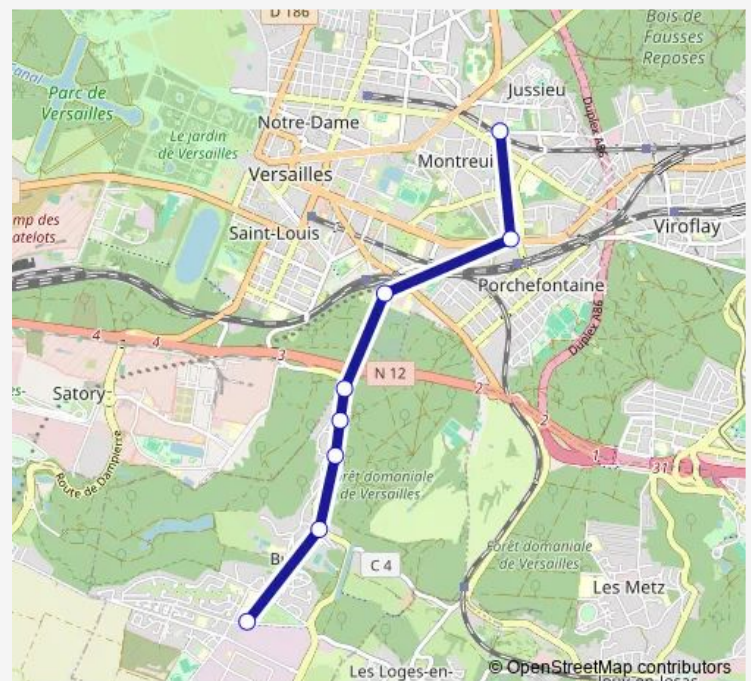

### Direction

Gare de Montreuil — Lycée Franco-Allemand - ML King

9 stops

[Open route schedule](#)

Gare de Montreuil

Porchefontaine / Octroi

Gare des Chantiers - Cour de Buc

Cerf Volant

### Route schedule

Gare de Montreuil — Lycée Franco-Allemand - ML King

Monday 08:00

Tuesday 08:00

Wednesday 08:00

Thursday 08:00

Friday —

Saturday —

### Route info

Direction: Gare de Montreuil

Stops: 9

Trip Duration: 0 hour 30 min

## Direction

Lycée Franco-Allemand - ML King — Gare de Montreuil

8 stops

[Open route schedule](#)

Lycée Franco-Allemand - ML King

Ville

Genevrière

Sente du Haras