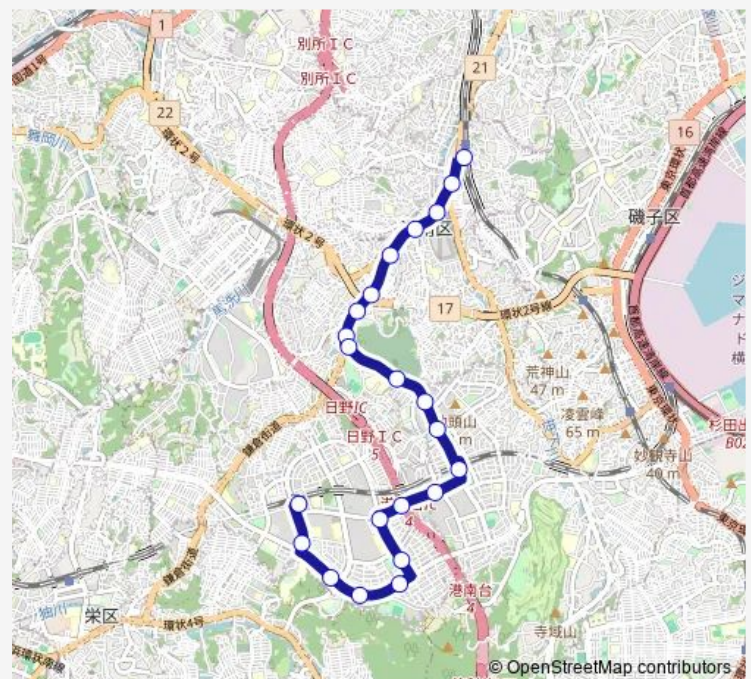

Saturday 06:03-21:32

Sunday 06:03-21:32

Route info

Direction: 港南台駅前

Stops: 21

Trip Duration: 0 hour 43 min

■ 111系統

BusMaps

Direction

上大岡駅前 — 港南台駅前

22 stops

[Open route schedule](#)

上大岡駅前

関の下

笹下港南中央通

港南区総合庁舎前

吉原

新吉原橋

日野公園墓地入口

日野中央公園入口

日野中央公園入口

洋光台北口

洋光台2丁目

西公園前