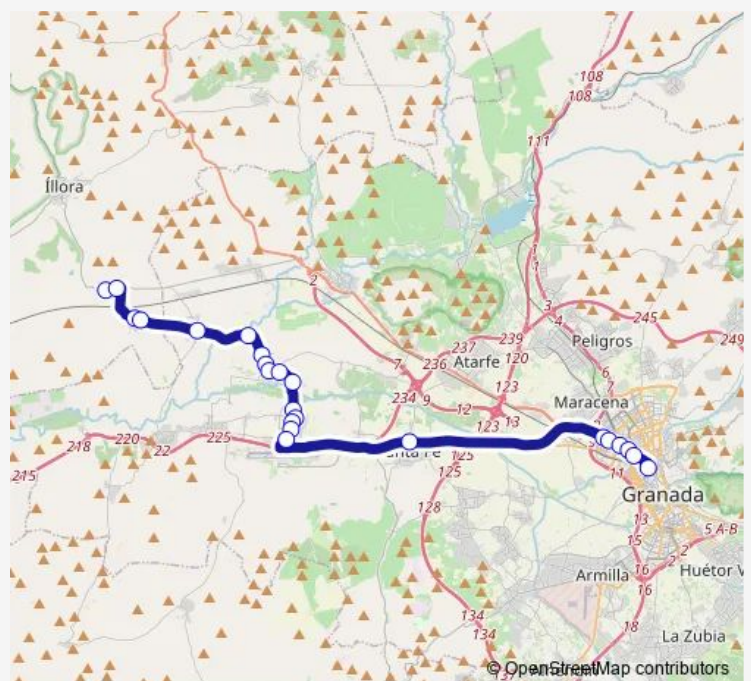

Avda. De Andalucía 2

Avda. De Andalucía 3

Avda. De Andalucía 4

Avda. Palos De La Frontera 2 V

Carrera De La Virgen 1

Carrera De La Virgen 2

Carrera De La Virgen 3

Iglesia Chauchina

Thursday 09:00-21:00

Friday 09:00-21:00

Saturday —

Sunday —

Route info

Direction: Rector Marín Ocete

Stops: 24

Trip Duration: 0 hour 59 min

0336 — Granada - Chauchina - Fte.Vaqueros - Valderrubio - Obéilar

Escóznar 2

San José

San José 1

Direction

San José 1 — Rector Marín Ocete

23 stops

[Open route schedule](#)

Avda. Palos De La Frontera 2

Avda. De Andalucía 4 V

Avda. De Andalucía 3 V

Avda. De Andalucía 2 V

Avda. De Andalucía 1 V

Avda. Del Sur V

Rector Marín Ocete

Route schedule