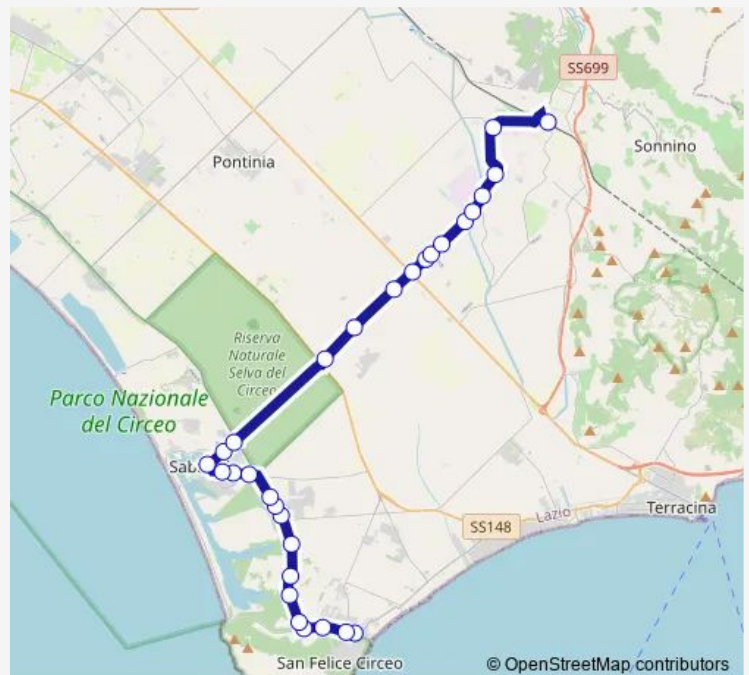

Direction

SAN Felice | Via Domenichelli # f3223 — Priverno | Stazione FS # f3779

30 stops

[Open route schedule](#)

- SAN Felice | Via Domenichelli # f3223
- SAN Felice | Via Sabaudia Via Roma # f3224
- SAN Felice | Via Sabaudia (Monticcio) # f3225
- SAN Felice | Via Sabaudia Via Litoranea # f3226
- SAN Felice | Via Litoranea (Mezzomonte) # f3227
- SAN Felice | Via Litoranea (Baia Argento) # f3228
- SAN Felice | Via Litoranea Via Vigne Circe # f3229
- Sabaudia | Via Litoranea (Molella) # f3230
- Sabaudia | Colle La Guardia # f3231
- Sabaudia | Via Litoranea (Quattro Stagioni) # f3232
- Sabaudia | Via Litoranea (Km 24) # f3233
- Sabaudia | Parco del Circeo # f3234
- Sabaudia | Via Carlo Alberto Via Teano # f3235
- Sabaudia | Via Carlo Alberto Via Genova # f3236
- Sabaudia | Piazza Oberdan # f3237
- Sabaudia | Via Biancamano Via Artiglieri # f3238
- Sabaudia | Via Biancamano Via Litoranea # f3239
- Sabaudia | Via Migliara 53 Via Pontina # f3213
- Sabaudia | Via Migliara 53 Via Lungo Sisto # f3804
- Pontinia | Via Migliara 53 Str. Lungo Botte # f3805
- Pontinia | Via Marittima Via Appia # f3806

Route schedule

SAN Felice | Via Domenichelli # f3223 — Priverno | Stazione FS # f3779

Monday	06:10
Tuesday	06:10
Wednesday	06:10
Thursday	06:10
Friday	06:10
Saturday	06:10
Sunday	—

Route info

Direction: SAN Felice | Via Domenichelli # f3223

Stops: 30

Trip Duration: 0 hour 43 min

Pontinia | Via Marittima Str. Frutteto # f3807

Pontinia | Via Marittima Str. Forcellata # f3808

Pontinia | Via Marittima, 1624 # f3809

Pontinia | Via Marittima Via Mezzocchio # f3810