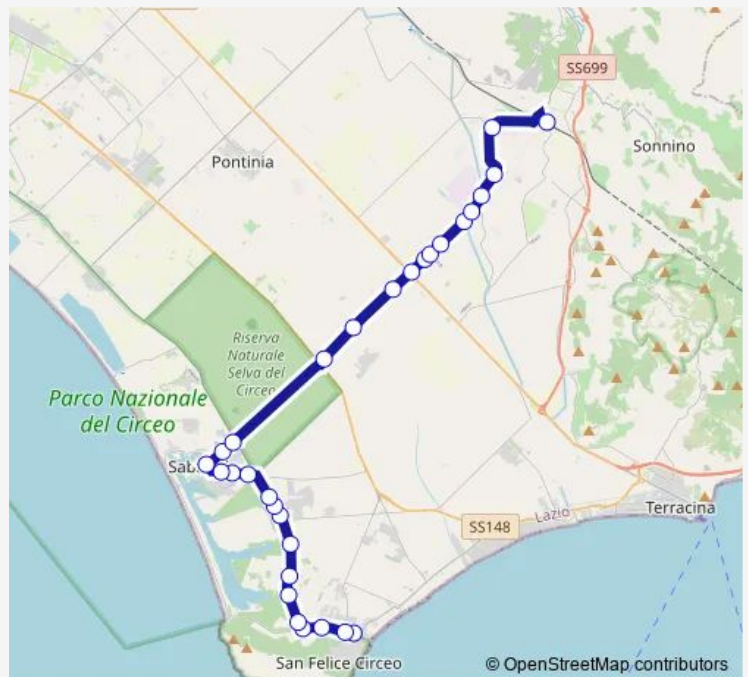

Direction

SAN Felice | Via Domenichelli # f3223 — Priverno | Stazione FS # f3779

30 stops

[Open route schedule](#)

- SAN Felice | Via Domenichelli # f3223
- SAN Felice | Via Sabaudia Via Roma # f3224
- SAN Felice | Via Sabaudia (Monticcio) # f3225
- SAN Felice | Via Sabaudia Via Litoranea # f3226
- SAN Felice | Via Litoranea (Mezzomonte) # f3227
- SAN Felice | Via Litoranea (Baia Argento) # f3228
- SAN Felice | Via Litoranea Via Vigne Circe # f3229
- Sabaudia | Via Litoranea (Molella) # f3230
- Sabaudia | Colle La Guardia # f3231
- Sabaudia | Via Litoranea (Quattro Stagioni) # f3232
- Sabaudia | Via Litoranea (Km 24) # f3233
- Sabaudia | Parco del Circeo # f3234
- Sabaudia | Via Carlo Alberto Via Teano # f3235
- Sabaudia | Via Carlo Alberto Via Genova # f3236
- Sabaudia | Piazza Oberdan # f3237
- Sabaudia | Via Biancamano Via Artiglieri # f3238
- Sabaudia | Via Biancamano Via Litoranea # f3239
- Sabaudia | Via Migliara 53 Via Pontina # f3213
- Sabaudia | Via Migliara 53 Via Lungo Sisto # f3804
- Pontinia | Via Migliara 53 Str. Lungo Botte # f3805
- Pontinia | Via Marittima Via Appia # f3806

Route schedule

SAN Felice | Via Domenichelli # f3223 — Priverno | Stazione FS # f3779

Monday	06:10
Tuesday	06:10
Wednesday	06:10
Thursday	06:10
Friday	06:10
Saturday	06:10
Sunday	—

Route info

Direction: SAN Felice | Via Domenichelli # f3223

Stops: 30

Trip Duration: 0 hour 40 min

Pontinia | Via Marittima Str. Frutteto # f3807

Pontinia | Via Marittima Str. Forcellata # f3808

Pontinia | Via Marittima, 1624 # f3809

Pontinia | Via Marittima Via Mezzocchio # f3810