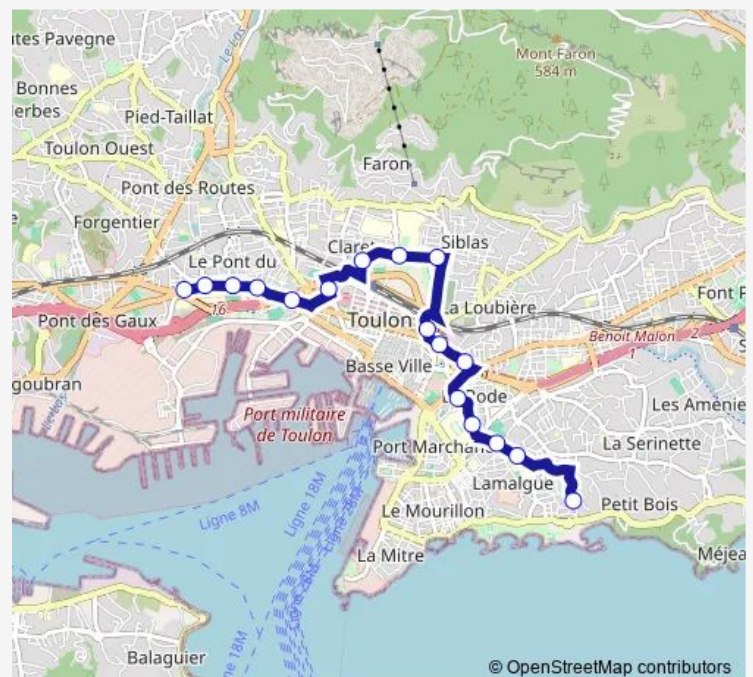

Barnier

Dardanelles

Foch

Bidouré

Palais des Sports

Bonnier

Bon Rencontre

Route schedule

Route info

Direction: Cours Fénelon

Stops: 17

Trip Duration: 0 hour 32 min

Direction

Bon Rencontre — Cours Fénelon

18 stops

[Open route schedule](#)