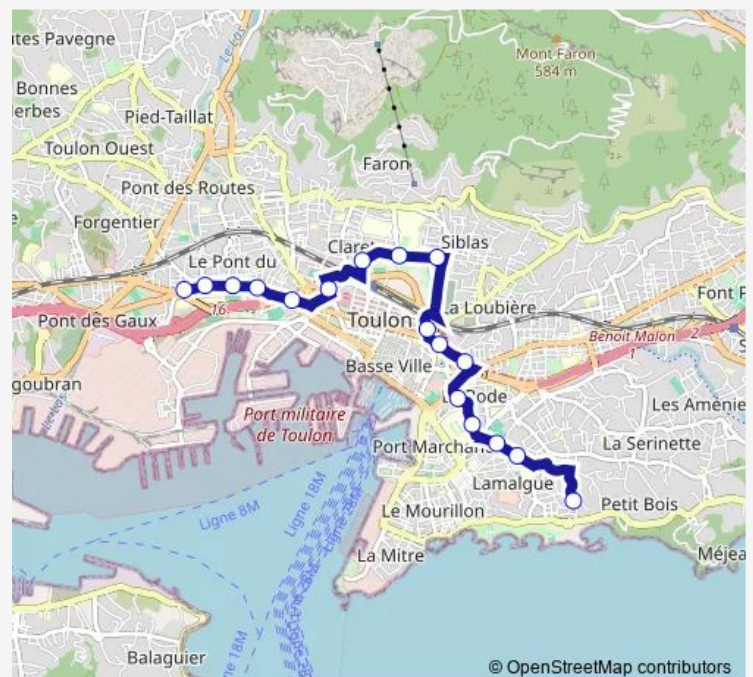

Bus TL1FE Cours Fénelon depuis Bon Rencontre

[Go to website](#)

Direction

Cours Fénelon — Bon Rencontre

17 stops

[Open route schedule](#)

Cours Fénelon

Maunoury

Mireille

Pélican

Goéland

Champ de Mars

Clemenceau

Fabié

Siblas

Préfecture

Barnier

Dardanelles

Foch

Bidouré

Palais des Sports

Bonnier

Bon Rencontre

Route schedule

Cours Fénelon — Bon Rencontre

Monday 16:35

Tuesday 16:35

Wednesday 12:10

Thursday 16:35

Friday 16:35

Saturday —

Sunday —

Route info

Direction: Cours Fénelon

Stops: 17

Trip Duration: 0 hour 32 min

TL1FE — Cours Fénelon depuis Bon Rencontre