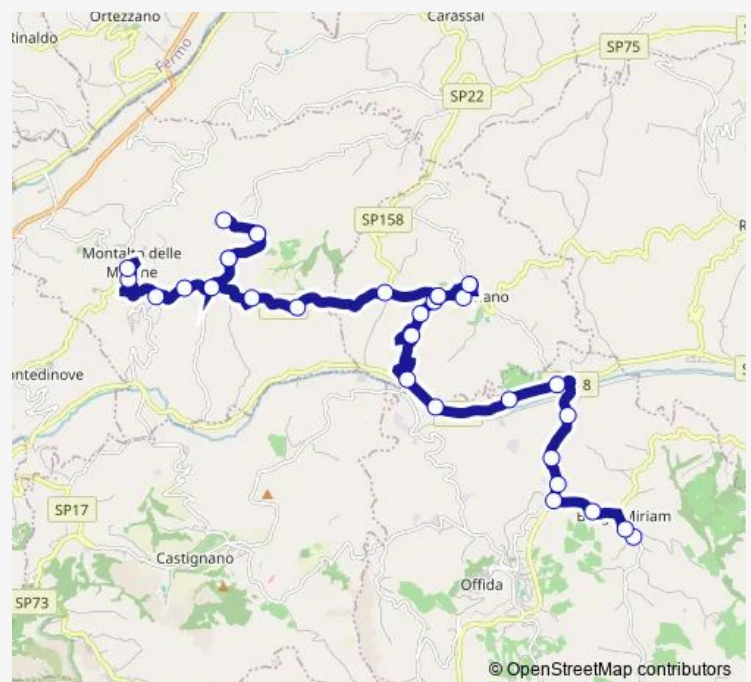

Contrada Ravenna

IL Colle

Contrada SAN Michele

Cimitero

Cossignano Centro-Piazza Leopardi

Cimitero

Contrada SAN Michele

Villa Trocchi

### Route schedule

Fraz.Borgo Miriam LA Pesa — Montalto Marche - Piazza Sisto V

Monday	13:50
Tuesday	13:50
Wednesday	13:50
Thursday	13:50
Friday	13:50
Saturday	13:50
Sunday	—

### Route info

Direction: Fraz.Borgo Miriam LA Pesa

Stops: 32

Trip Duration: 1 hour 5 min

■ Borgo Miriam-Strada Delle Pietre-Rotatoria S.Maria Goretti-Ponte Tesino-Cossignano-Porchia-Montalto

Quercia Tonda