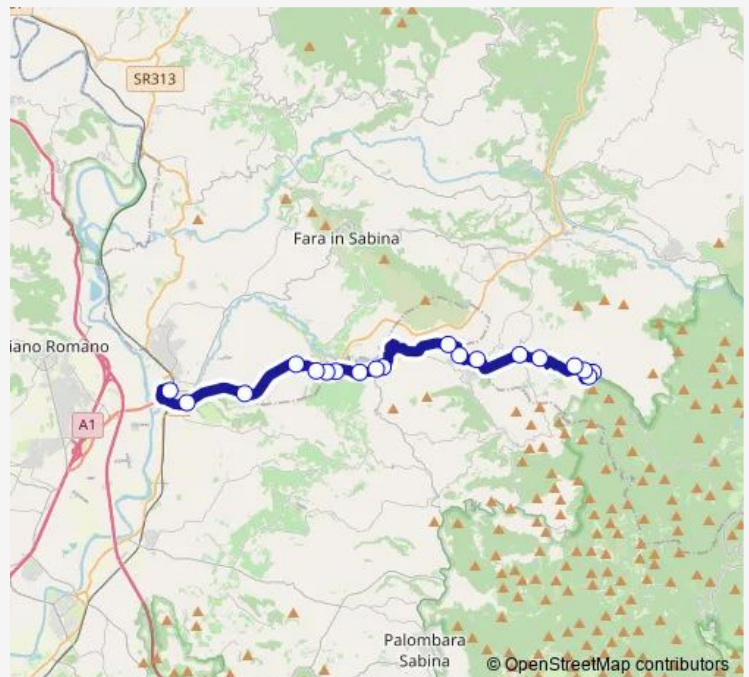

Nerola | Via Palombara Via Salaria Vecchia # f10086

Nerola | Via Palombara Via Canneto # f10014

Nerola | Colle San Pietro # f10046

Fara Sabina | Borgo Quinzio # f10015

Fara Sabina | Via Palombara Via Salaria # f10016

Montelibretti | Borgo Santa Maria # f1106

Fara Sabina | Via Salaria (Passo Corese) # f1108

MONTELIBRETTI | Stazione FS # f9958

**Route schedule**

Scandriglia | Via Roma # f10060 — MONTELIBRETTI | Stazione FS # f9958

Monday	04:40-15:15
Tuesday	04:40-15:15
Wednesday	04:40-15:15
Thursday	04:40-15:15
Friday	04:40-15:15
Saturday	16:30
Sunday	—

**Route info**

Direction: Scandriglia | Via Roma # f10060

Stops: 19

Trip Duration: 0 hour 35 min