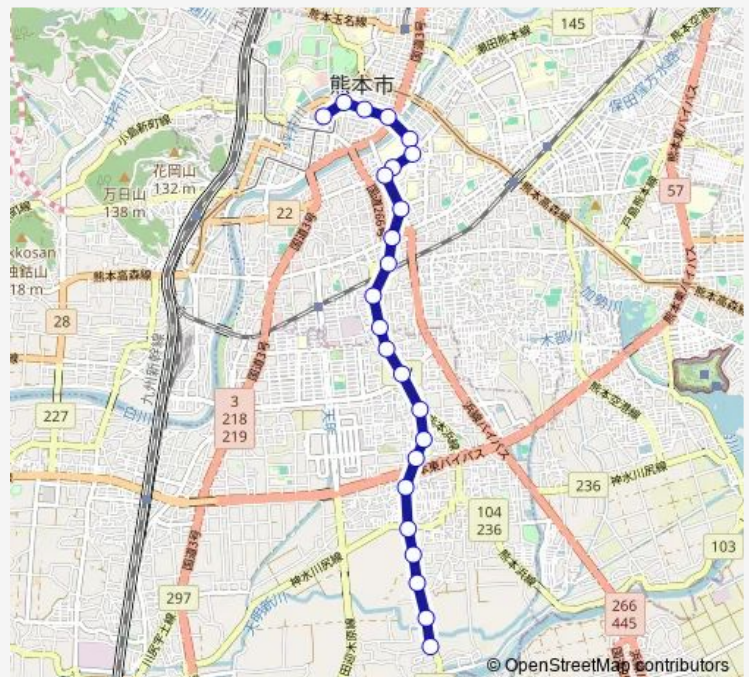

畑ヶ中

Route schedule

桜町バスターミナル — 御幸木部

Monday 06:58-21:08

Tuesday 06:58-21:08

Wednesday 06:58-21:08

Thursday 06:58-21:08

Friday 06:58-21:08

Saturday 07:37-20:50

Sunday 07:55-20:50

Route info

Direction: 桜町バスターミナル

Stops: 24

Trip Duration: 0 hour 36 min

■ P2-2 : 桜町バスターミナル→大学病院→御幸木部

御幸小学校前