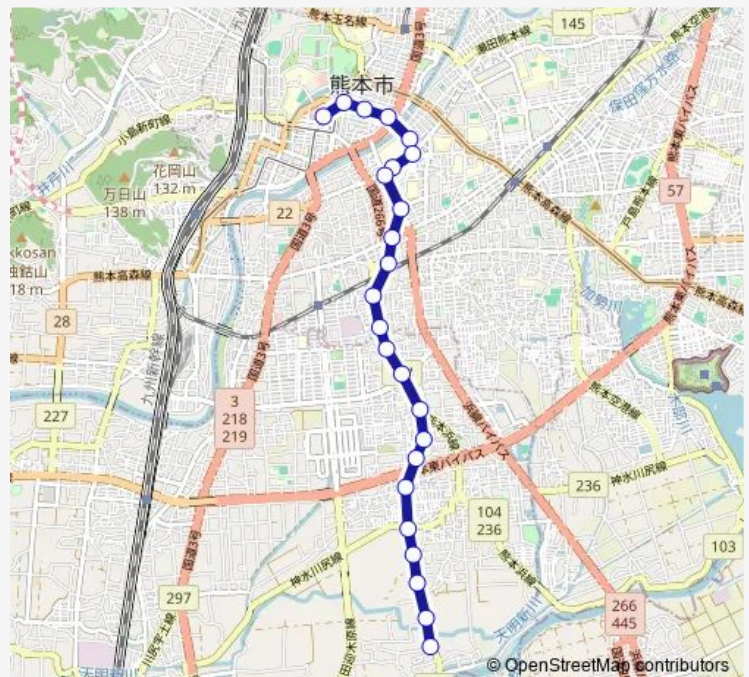

### Route schedule

桜町バスターミナル — 御幸木部

Monday 06:58-21:08

Tuesday 06:58-21:08

Wednesday 06:58-21:08

Thursday 06:58-21:08

Friday 06:58-21:08

Saturday 07:37-20:50

### Route info

Direction: 桜町バスターミナル

Stops: 24

Trip Duration: 0 hour 36 min

■ P2-2 : 桜町バスターミナル→大学病院→御幸木部

御幸小学校前

桜十字病院前

御幸木部