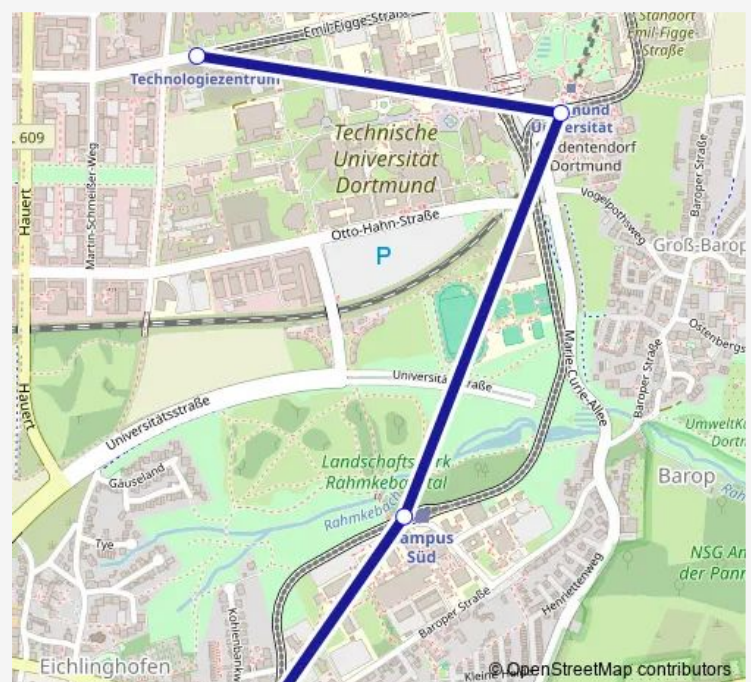

Cable tram HB1

[Go to website](#)

Direction

Dortmund Eichlinghofen H-Bahn — Dortmund Technologiezentrum

4 stops

[Open route schedule](#)

Dortmund Eichlinghofen H-Bahn

Dortmund Campus Süd

Dortmund Universität

Dortmund Technologiezentrum

Route schedule

Dortmund Eichlinghofen H-Bahn — Dortmund Technologiezentrum

Monday 06:21-19:01

Tuesday 06:21-19:01

Wednesday 06:21-19:01

Thursday 06:21-19:01

Friday 06:21-19:01

Saturday —

Sunday —

Route info

Direction: Dortmund Eichlinghofen H-Bahn

Stops: 4

Trip Duration: 0 hour 7 min

■ HB1

Direction

Dortmund Technologiezentrum — Dortmund Eichlinghofen H-Bahn

4 stops

[Open route schedule](#)

Dortmund Technologiezentrum

Dortmund Universität

Dortmund Campus Süd

Dortmund Eichlinghofen H-Bahn