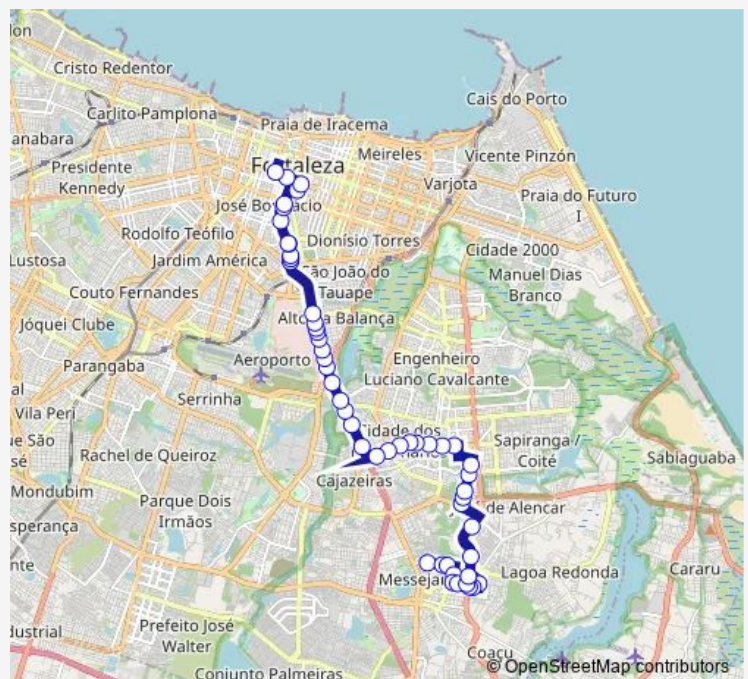

Avenida Washington Soares, 8776

Avenida Washington Soares, 8007

Avenida Washington Soares, 0807

Terminal Washington Soares,

RUA Crisanto Moreira DA Rocha, S/Nº

RUA Crisanto Moreira DA Rocha, S/Nº

RUA Crisanto Moreira DA Rocha, S/Nº

RUA Crisanto Moreira DA Rocha, 1715

RUA Crisanto Moreira DA Rocha, 595

Avenida Oliveira Paiva, S/Nº

Avenida Oliveira Paiva, 2127

Avenida Oliveira Paiva, 1735

Route schedule

RUA Vasco DE Ataíde, Sn — Praça Solon Pinheiro, Sn

Monday 05:20-21:25

Tuesday 05:20-21:25

Wednesday 05:20-21:25

Thursday 05:20-21:25

Friday 05:20-21:25

Saturday 06:05-21:17

Sunday 06:05-21:10

Route info

Direction: RUA Vasco DE Ataíde, Sn

Stops: 51

Trip Duration: 0 hour 45 min

Avenida Oliveira Paiva, 1405

Avenida Oliveira Paiva, 1105

Avenida Oliveira Paiva, 941

Avenida Oliveira Paiva, 540

Avenida Oliveira Paiva, 233