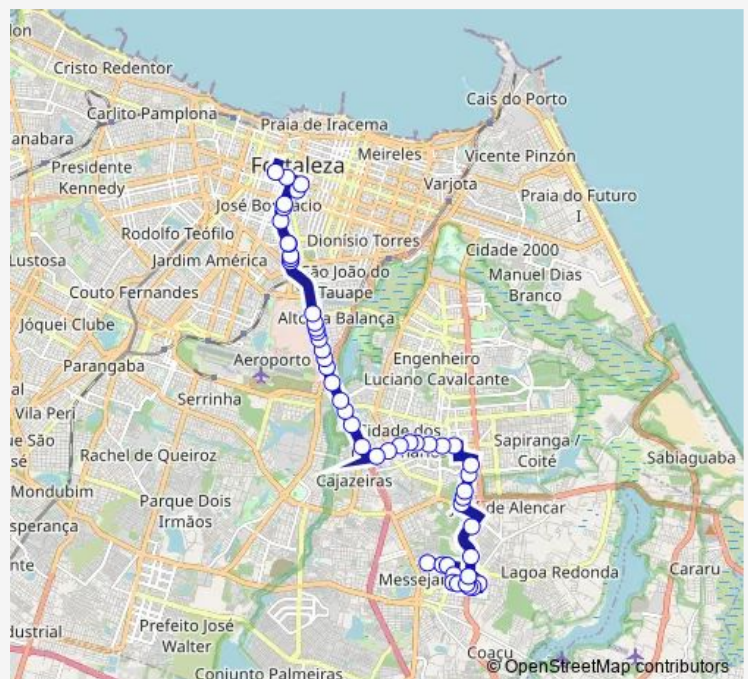

Avenida Washington Soares, 8776

Avenida Washington Soares, 8007

Avenida Washington Soares, 0807

Terminal Washington Soares,

RUA Crisanto Moreira DA Rocha, S/Nº

RUA Crisanto Moreira DA Rocha, S/Nº

RUA Crisanto Moreira DA Rocha, S/Nº

RUA Crisanto Moreira DA Rocha, 1715

RUA Crisanto Moreira DA Rocha, 595

Avenida Oliveira Paiva, S/Nº

Avenida Oliveira Paiva, 2127

Avenida Oliveira Paiva, 1735

Route schedule

RUA Vasco DE Ataíde, Sn — Praça Solon Pinheiro, Sn

Monday 05:20-21:25

Tuesday 05:20-21:25

Wednesday 05:20-21:25

Thursday 05:20-21:25

Friday 05:20-21:25

Saturday 06:05-21:17

Sunday 06:05-21:10

Route info

Direction: RUA Vasco DE Ataíde, Sn

Stops: 51

Trip Duration: 0 hour 45 min

649-Cidade Func/Sítio São José/CMR/Centro — Cidade Func/Sítio São José/CMR/Centro **BusMaps**

Avenida Oliveira Paiva, 1405

Avenida Oliveira Paiva, 1105