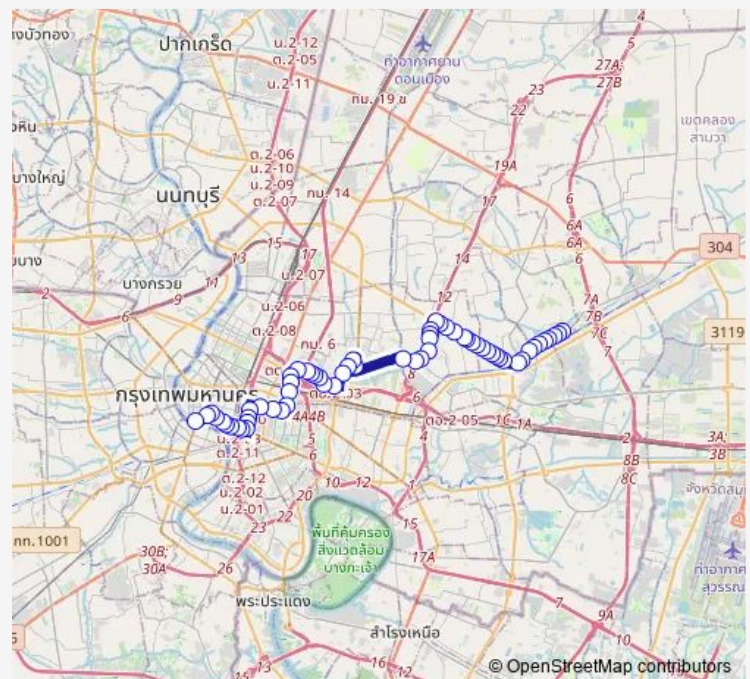

ซอยลาดพร้าว 136; Soi Lat Phrao 136

ตรงข้าม รพ.เวชธานี; Opposite Vejthani Hospital

ซอยลาดพร้าว 130; Lat Phrao Soi 130

ก่อนแยกลาดพร้าว 101; Before Lat Phrao 101 Intersection

ซอยลาดพร้าว 126; Soi Lat Phrao 126

### Route schedule

ตรงข้ามตลาดบึงกุ่ม; Opposite Bueng Kum Market —  
ท่ารถสะพานพุทธ; Saphan Phut Bus Station

Monday	00:01
Tuesday	00:01
Wednesday	00:01
Thursday	00:01
Friday	00:01
Saturday	00:01
Sunday	00:01

### Route info

Direction: ตรงข้ามตลาดบึงกุ่ม; Opposite Bueng Kum Market

Stops: 62

Trip Duration: 1 hour 34 min

2-45 (73) — บ้านเอื้ออาทรบึงกุ่ม - สะพานพุทธ; Buengkum National Housing - Saphan Phut

ตรงข้าม รพ.ลาดพร้าว;Lat Phrao Hospital (Opposite)