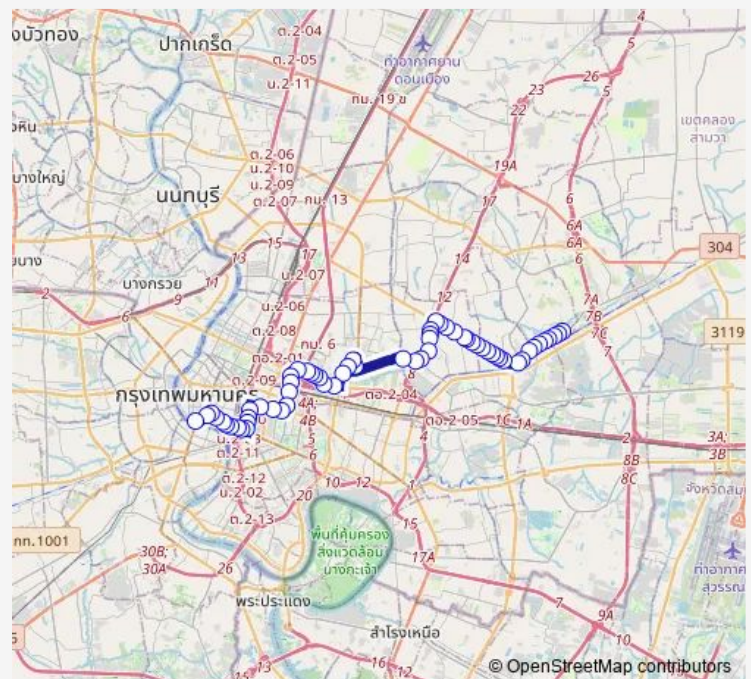

ซอยลาดพร้าว 136; Soi Lat Phrao 136

ตรงข้าม รพ.เวชธานี; Opposite Vejthani Hospital

ซอยลาดพร้าว 130; Lat Phrao Soi 130

ก่อนแยกลาดพร้าว 101; Before Lat Phrao 101 Intersection

ซอยลาดพร้าว 126; Soi Lat Phrao 126

### Route schedule

ตรงข้ามตลาดบึงกุ่ม; Opposite Bueng Kum Market —  
ท่ารถสะพานพุทธ; Saphan Phut Bus Station

Monday	00:01
Tuesday	00:01
Wednesday	00:01
Thursday	00:01
Friday	00:01
Saturday	00:01
Sunday	00:01

### Route info

Direction: ตรงข้ามตลาดบึงกุ่ม; Opposite Bueng Kum Market

Stops: 62

Trip Duration: 1 hour 34 min

2-45 (73) — บ้านเอื้ออาทรบึงกุ่ม - สะพานพุทธ; Buengkum National Housing - Saphan Phut

ตรงข้าม รพ.ลาดพร้าว;Lat Phrao Hospital (Opposite)