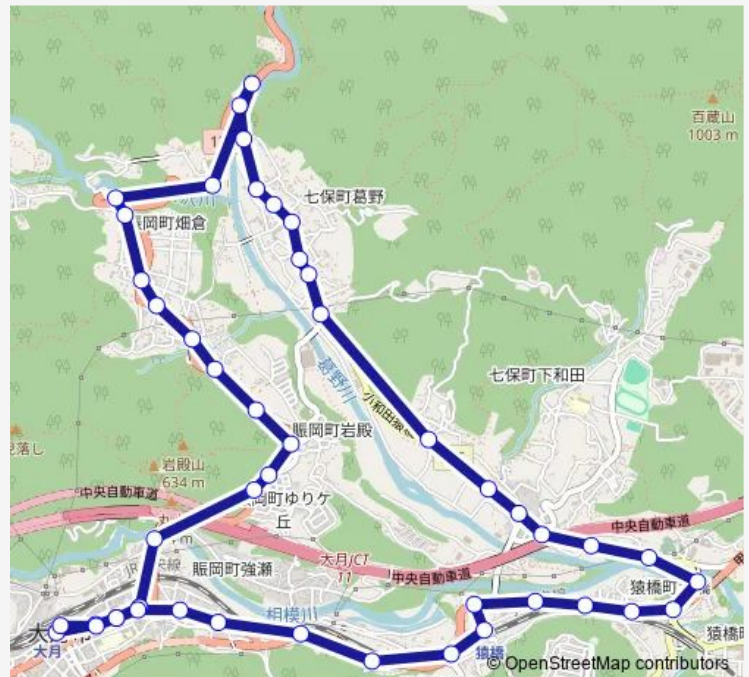

Direction

大月駅 — 大月駅

47 stops

[Open route schedule](#)

- 大月駅
- 大月短大前
- イオン大月店前
- 日本生命前
- 高月橋
- ゆりヶ丘入口
- 岩殿
- 岩殿上
- 神倉
- 自動車教習所
- 神宮橋
- 畑倉団地入口
- 畑倉
- 日影入口
- 東原
- 小和田下
- 田無瀬
- 七保橋
- 和田原
- くずはの森
- 七保郵便局前

Route schedule

大月駅 — 大月駅

Monday	10:15
Tuesday	10:15
Wednesday	10:15
Thursday	10:15
Friday	10:15
Saturday	—
Sunday	—

Route info

Direction: 大月駅

Stops: 47

Trip Duration: 0 hour 40 min

■ 大月駅-畑倉・猿橋-大月駅

葛野

戸並入口

福泉寺前

宮古橋

大島

沢向橋

下和田

市営グラウンド入口

吉久保（猿橋）