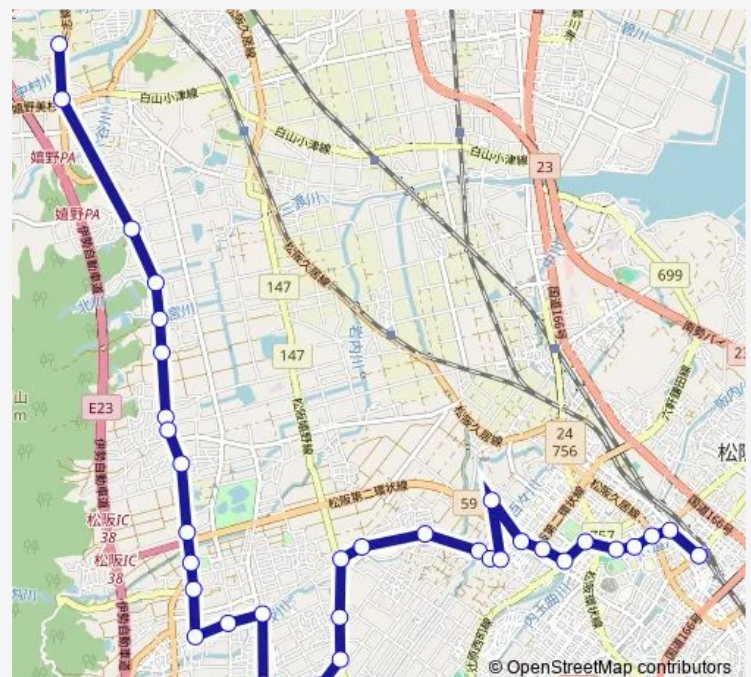

### Route schedule

松阪駅前 — 嬉野一志町

Monday 09:18-15:40

Tuesday 09:18-15:40

Wednesday 09:18-15:40

Thursday 09:18-15:40

Friday 09:18-15:40

Saturday 09:18-15:40

### Route info

Direction: 松阪駅前

Stops: 38

Trip Duration: 0 hour 46 min

■ 阿坂小野線

BusMaps

公園前 ( 松阪 )

藤の木台