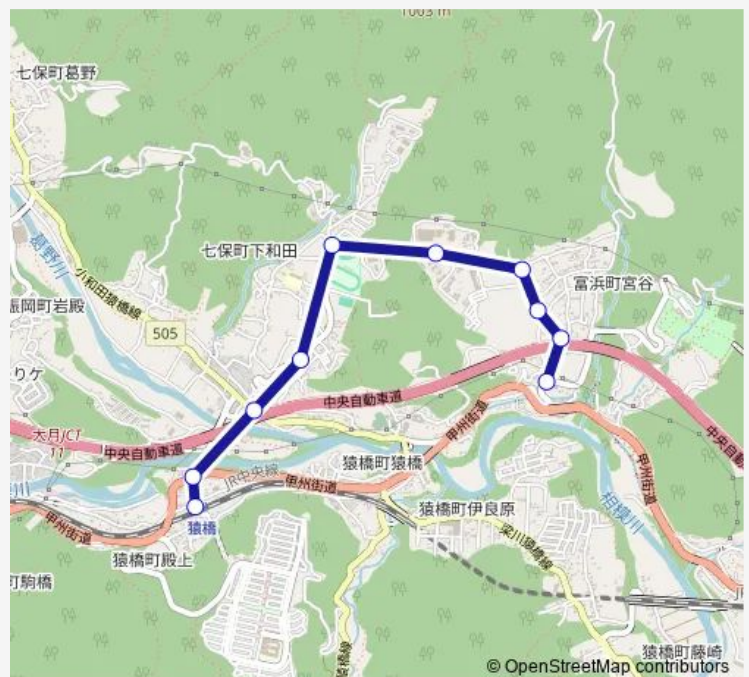

### Direction

猿橋駅 — 堀江製作所前

10 stops

[Open route schedule](#)

- 猿橋駅
- 駅前通り
- 市営グラウンド入口
- 下和田団地
- 百蔵山登山口
- やまびこ養護学校
- 宮谷上
- 宮谷中
- 宮谷下
- 堀江製作所前

### Route schedule

猿橋駅 — 堀江製作所前

Monday	08:45-17:15
Tuesday	08:45-17:15
Wednesday	08:45-17:15
Thursday	08:45-17:15
Friday	08:45-17:15
Saturday	09:00
Sunday	09:00

### Route info

Direction: 猿橋駅

Stops: 10

Trip Duration: 0 hour 13 min

■ 猿橋駅発 堀江製作所前方面行き — 猿橋駅発  
堀江製作所前方面行き(【大月】猿橋駅・堀江製作所線)

猿橋駅発 堀江製作所前方面行き Bus time schedules and route maps are available in an offline PDF at [busmaps.com](https://busmaps.com). Use the [busmaps.com](https://busmaps.com) website to see live bus times, train schedule or subway schedule, and step-by-step directions for all public transit in Otsuki