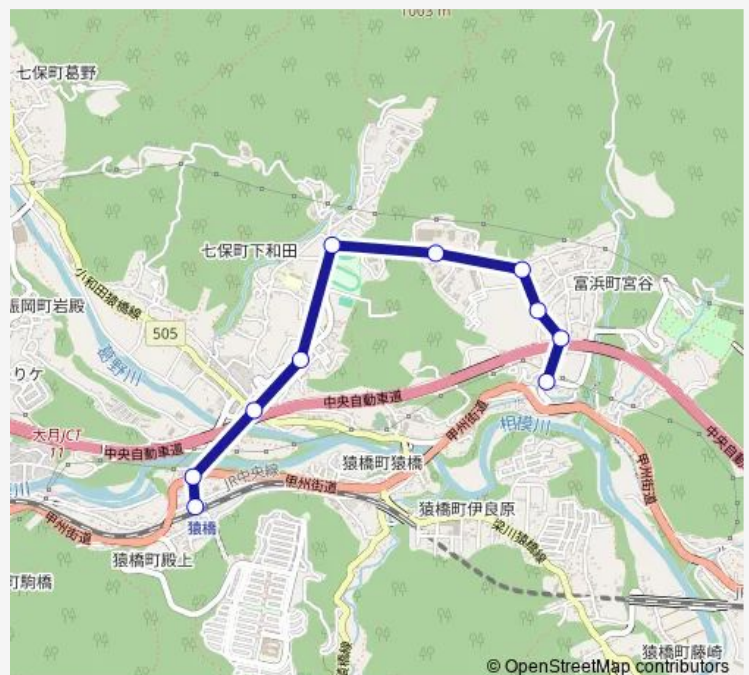

Bus 猿橋駅発 堀江製作所前方面行き 猿橋駅発 堀江製作所前方面行き(【大月】猿橋駅・堀江製作所線)

[Go to website](#)

Direction

猿橋駅 — 堀江製作所前

10 stops

[Open route schedule](#)

- 猿橋駅
- 駅前通り
- 市営グラウンド入口
- 下和田団地
- 百蔵山登山口
- やまびこ養護学校
- 宮谷上
- 宮谷中
- 宮谷下
- 堀江製作所前

Route schedule

猿橋駅 — 堀江製作所前

Monday	08:45-17:15
Tuesday	08:45-17:15
Wednesday	08:45-17:15
Thursday	08:45-17:15
Friday	08:45-17:15
Saturday	09:00
Sunday	09:00

Route info

Direction: 猿橋駅

Stops: 10

Trip Duration: 0 hour 13 min

■ 猿橋駅発 堀江製作所前方面行き — 猿橋駅発
堀江製作所前方面行き(【大月】猿橋駅・堀江製作所線)

猿橋駅発 堀江製作所前方面行き Bus time schedules and route maps are available in an offline PDF at busmaps.com. Use the busmaps.com website to see live bus times, train schedule or subway schedule, and step-by-step directions for all public transit in Otsuki

The schedule is provided in the local timezone. Times with "(+1)" indicate departures on the next day.

PDF file created on 2025-02-26

2024 BusMaps.com - All Rights Reserved