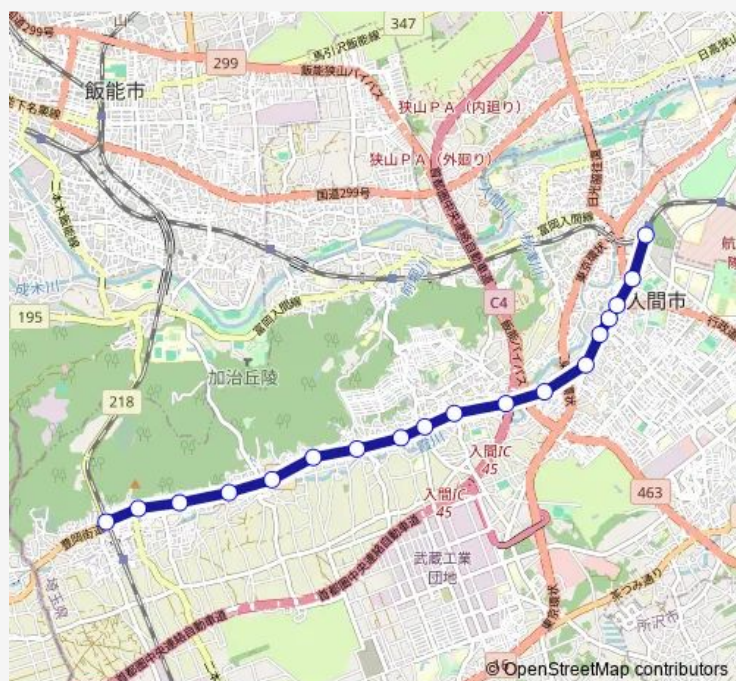

Direction

南峯 — 入間市駅

18 stops

[Open route schedule](#)

- 南峯
- 寺竹
- 西三ツ木
- 上谷ヶ貫
- 谷ヶ貫寺
- 中神
- 根岸
- 新久西
- 新久東
- 桂橋
- 小谷田
- 坂下 (入間市)
- 扇町屋
- 扇町屋二丁目
- 奈賀町
- 扇町屋中央
- 豊岡町
- 入間市駅

Route schedule

南峯 — 入間市駅

Monday	05:29-14:02
Tuesday	05:29-14:02
Wednesday	05:29-14:02
Thursday	05:29-14:02
Friday	05:29-14:02
Saturday	05:46-16:35
Sunday	05:46-16:35

Route info

Direction: 南峯

Stops: 18

Trip Duration: 0 hour 23 min

Direction

入間市駅 — 南峯

18 stops

[Open route schedule](#)

寺竹

南峯

Route schedule

入間市駅 — 南峯

Monday 10:28-23:25

Tuesday 10:28-23:25

Wednesday 10:28-23:25

Thursday 10:28-23:25

Friday 10:28-23:25

Saturday 13:48-22:20

Sunday 13:48-22:20

Route info

Direction: 入間市駅

Stops: 18

Trip Duration: 0 hour 23 min

入市 3 3 - 1 Bus time schedules and route maps are available in an offline PDF at busmaps.com. Use the busmaps.com website to see live bus times, train schedule or subway schedule, and step-by-step directions for all public transit in Iruma