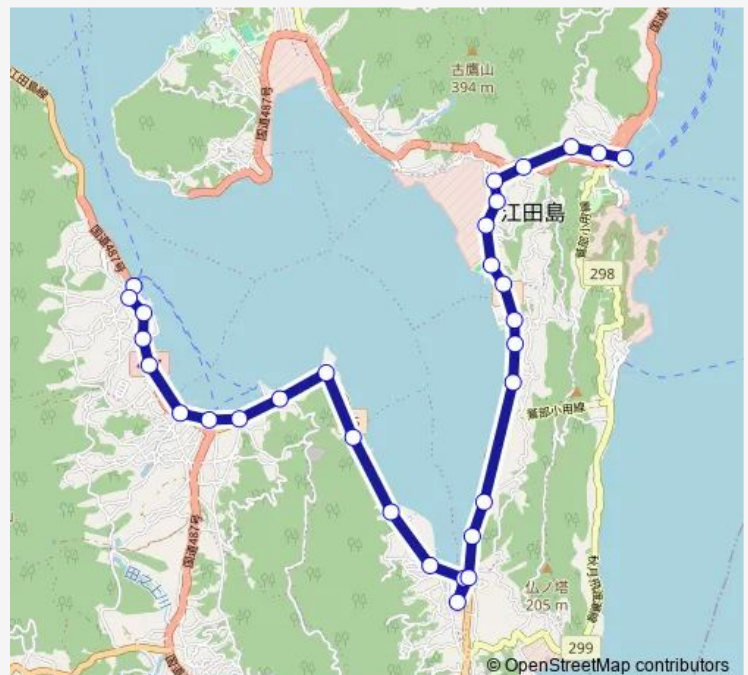

## Route schedule

高田棧橋 — 小用

Monday 06:00-14:40

Tuesday 06:00-14:40

Wednesday 06:00-14:40

Thursday 06:00-14:40

Friday 06:00-14:40

Saturday 06:00-14:40

## Route info

Direction: 高田棧橋

Stops: 30

Trip Duration: 0 hour 34 min

■ 高田棧橋・長瀬海岸・ゆめタウン・小用

山田

江田島小学校前

八幡神社前