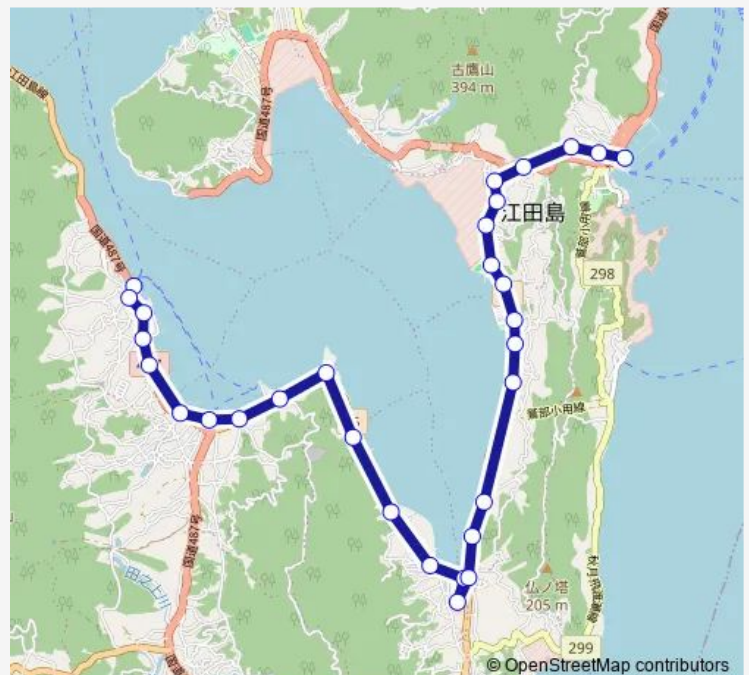

Saturday 06:00-14:40

Sunday 06:00-14:40

Route info

Direction: 高田棧橋

Stops: 30

Trip Duration: 0 hour 34 min

■ 高田棧橋・長瀬海岸・ゆめタウン・小用

山田

江田島小学校前

八幡神社前

向側

第一術科学学校前

世上口

柿の木田

西の谷

小用