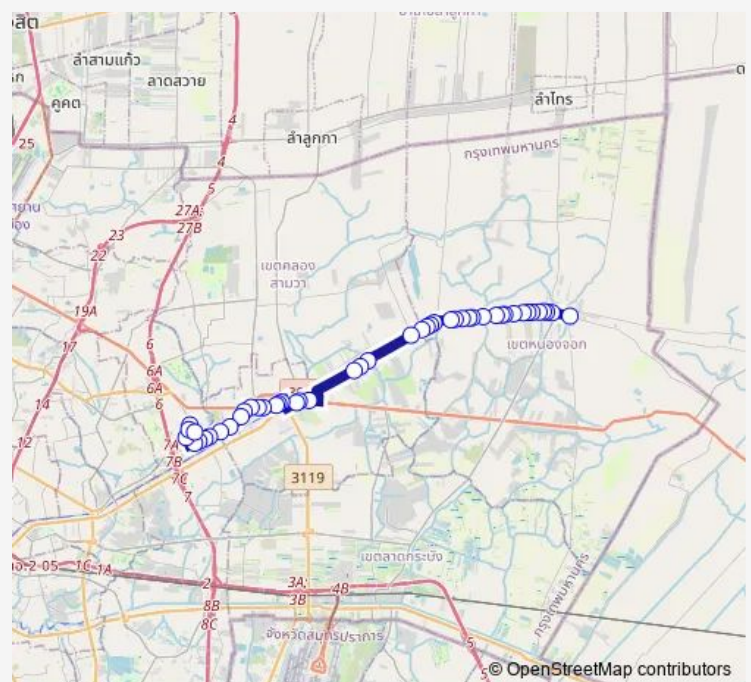

ชุมชนแผ่นดินทอง;Phaen Din Thong Community

ตรงข้ามโรงเรียนสาขานันเื้อยะซาน;Hazanan la San School (Opposite)

Route schedule

ตรงข้ามโรงเรียนสุเหร่าหะยีมิณา;Hayeemina School (Opposite) — อู่สวนสยาม;Bus Depot Suan Siam

Monday 00:00

Tuesday 00:00

Wednesday 00:00

Thursday 00:00

Friday 00:00

Saturday 00:00

Sunday 00:00

Route info

Direction: ตรงข้ามโรงเรียนสุเหร่าหะยีมิณา;Hayeemina School (Opposite)

Stops: 47

Trip Duration: 1 hour 22 min

526 — หนองจอก - อู่สวนสยาม;Nongchok - Siam Park

BusMaps

ปัญญาไดนาโมแอร์;Panya Dinamo Air

ตรงข้ามโรงเรียนวัดทรัพย์สโมสรนิกรเกษม;Watsapsamoson-nikonkasem School (Opposite)