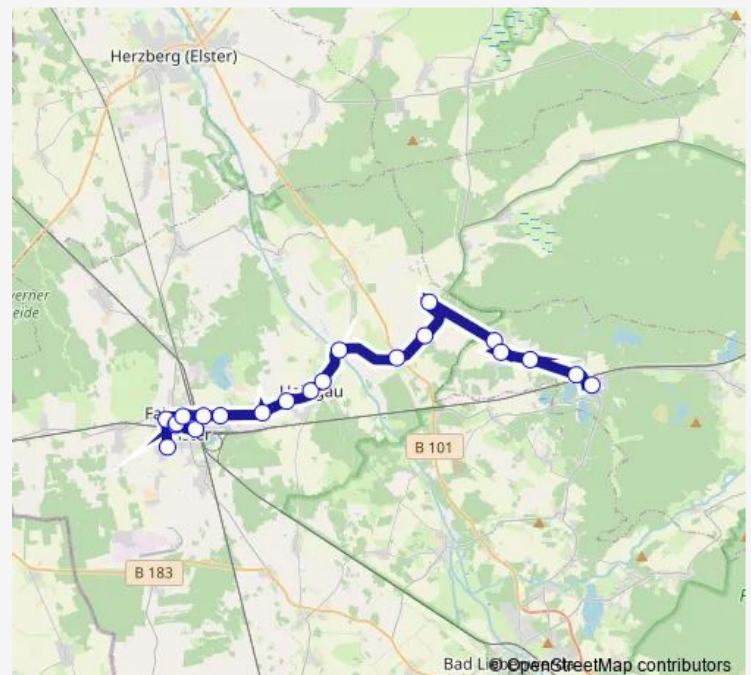

Direction

Falkenberg/E., Gymnasium — Tröbitz, Schwimmbad

21 stops

[Open route schedule](#)

- Falkenberg/E., Gymnasium
- Falkenberg/E., Schenkbreite
- Falkenberg/E., Am Sportplatz
- Falkenberg/E., Bahnhof
- Falkenberg/E., Am Sportplatz
- Falkenberg/E., Friedrich-List-Str.
- Falkenberg/E., Uebigauer Str.
- Falkenberg/E., Kiebitzer Weg
- Uebigau, Waldschlößchen
- Uebigau, Torgauer Str.
- Uebigau, Markt
- Uebigau, Doberluger Str.
- München (Ee)
- Langennaundorf, Uebigauer Str.
- Drasdo, Mühle
- Drasdo, Dorfmitte
- Schilda, Drasdoer Str.
- Schilda, Tröbitzer Str.
- Schilda, Ausbau
- Tröbitz, Schildaer Str.
- Tröbitz, Schwimmbad

Route schedule

Falkenberg/E., Gymnasium — Tröbitz, Schwimmbad

Monday	07:04-17:04
Tuesday	07:04-17:04
Wednesday	07:04-17:04
Thursday	07:04-17:04
Friday	07:04-17:04
Saturday	—
Sunday	—

Route info

Direction: Falkenberg/E., Gymnasium

Stops: 21

Trip Duration: 0 hour 39 min

Direction

Tröbitz, Schwimmbad — Falkenberg/E., Bahnhof

18 stops

[Open route schedule](#)

Tröbitz, Schwimmbad

Tröbitz, Schildaer Str.

Sunday —

Route info

Direction: Tröbitz, Schwimmbad

Stops: 18

Trip Duration: 0 hour 31 min

Direction

Uebigau, Alte Schule — Falkenberg/E., Gymnasium

8 stops