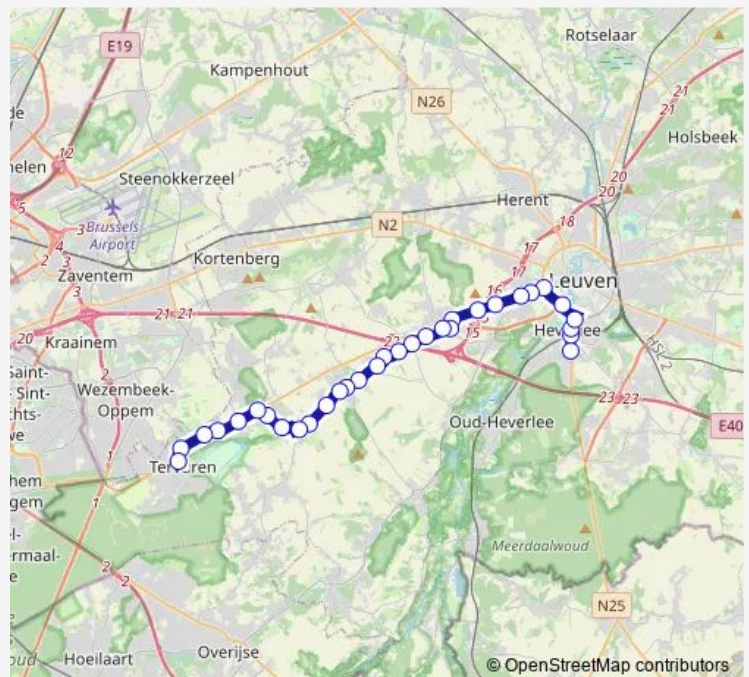

Leefdaal Veiling

Leefdaal Kerk

Leefdaal Centrum

Route schedule

Heverlee H.Hartinstituut — Tervuren Centrum

Monday 16:15-16:45

Tuesday 15:42-16:45

Wednesday 12:15-12:20

Thursday 15:42-16:45

Friday 15:42-15:58

Saturday —

Sunday —

Route info

Direction: Heverlee H.Hartinstituut

Stops: 32

Trip Duration: 0 hour 40 min

526 — Tervuren - Heverlee

Leefdaal Bronstraat

Leefdaal Heggestraat

Vossem Flosstraat

Vossem Pastorieplein

Vossem Oud Station

Vossem Stationsstraat

Tervuren Vier Winden

Tervuren Gordaallaan

Tervuren O.Leuvense Baan

Tervuren Station

Tervuren Centrum

Direction

Tervuren Centrum — Heverlee H.Hartinstituut

33 stops

[Open route schedule](#)