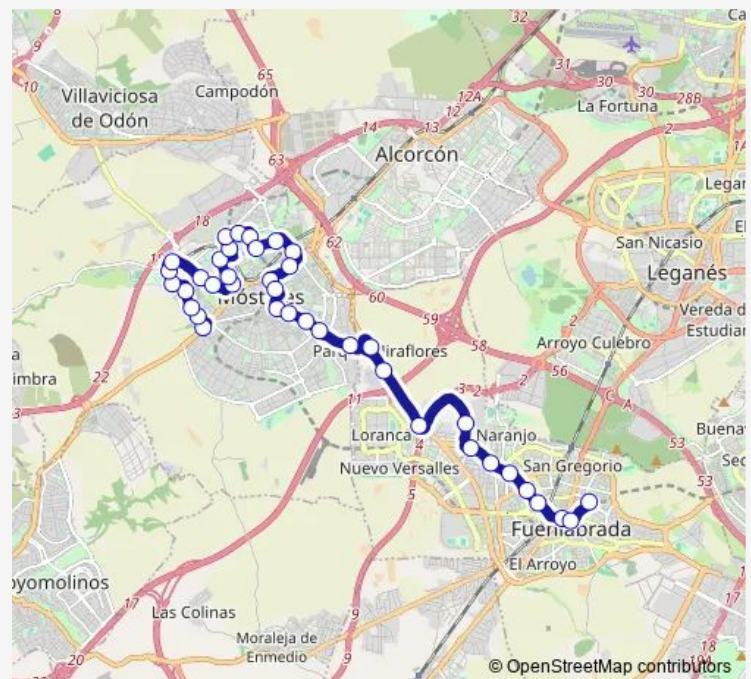

Wednesday 04:00-20:00

Thursday 04:00-20:00

Friday 04:00-20:00

Saturday 04:00-20:00

Sunday 04:00-20:00

Route info

Direction: Av.Portugal-RIO Duero

Stops: 39

Trip Duration: 1 hour 0 min

526 — Fuenlabrada - Móstoles (Por Ff.Cc)

Canarias-Biblioteca

Simón Hernández-Cartaya

Simón Hernández-LAS Palmas

Simón Hernández-Av.Felipe II

Simón Hernández-Av.Carlos V

Simón Hernández-Pol.Ind.Fuensanta

Móstoles-Fatima

Tesillo-Leganés

Arroyada DEL Tesillo-Paz

Av.Estados-Est.Parque DE LOS Estados

Direction

Av.Estados-Est.Parque DE LOS Estados — Av.Portugal-RIO Duero

39 stops

[Open route schedule](#)

Friday 05:00-21:00

Saturday 05:20-21:00

Sunday 05:20-21:00

Route info

Direction: Av.Estados-Est.Parque DE LOS Estados

Stops: 39

Trip Duration: 0 hour 51 min

Av.Alcalde DE Mostoles-Instituto