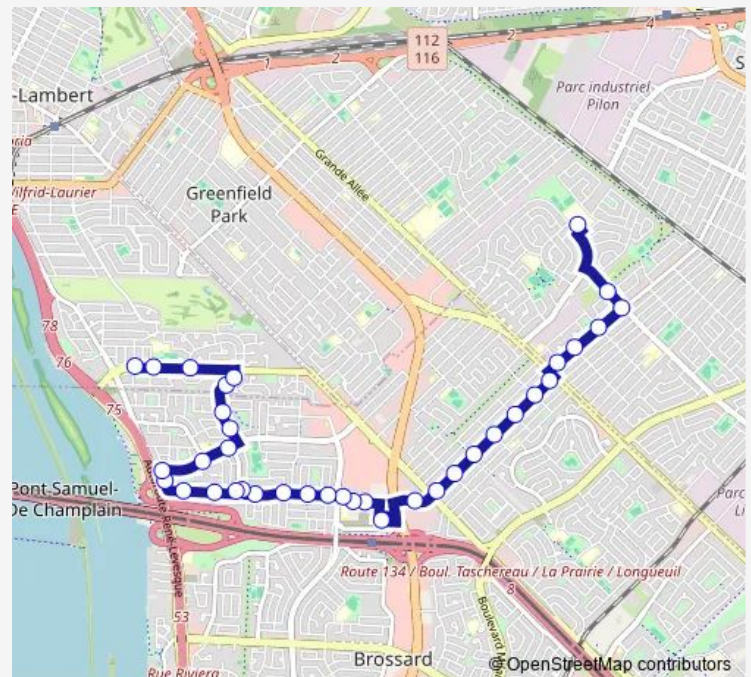

av. Auteuil et Arpin

av. Auteuil et Asselin

av. Auteuil et Alarie

av. Auteuil et Audette

av. Auteuil et boul. Lapinière

av. Auteuil et Toys R Us

Terminus Panama

av. Panama et Caisse Populaire Desjardins DE Brossard

av. Panama et civique 1650

av. Panama et boul. Pelletier

av. Panama et Parny

av. Panama et Pérou

av. Panama et Pasteur

Route schedule

Ecole Secondaire Centennial Regional High School —
boul. Simard et de Gascogne

Monday	16:15-16:16
Tuesday	16:15-16:16
Wednesday	16:15-16:16
Thursday	16:15-16:16
Friday	16:15-16:16
Saturday	—
Sunday	—

Route info

Direction: Ecole Secondaire Centennial Regional High School

Stops: 37

Trip Duration: 0 hour 26 min

Sunday —

Route info

Direction: boul. Simard et de Gascogne

Stops: 36

Trip Duration: 0 hour 23 min

av. Auteuil et Asselin

av. Auteuil et Arpin

av. Auteuil et Aubry