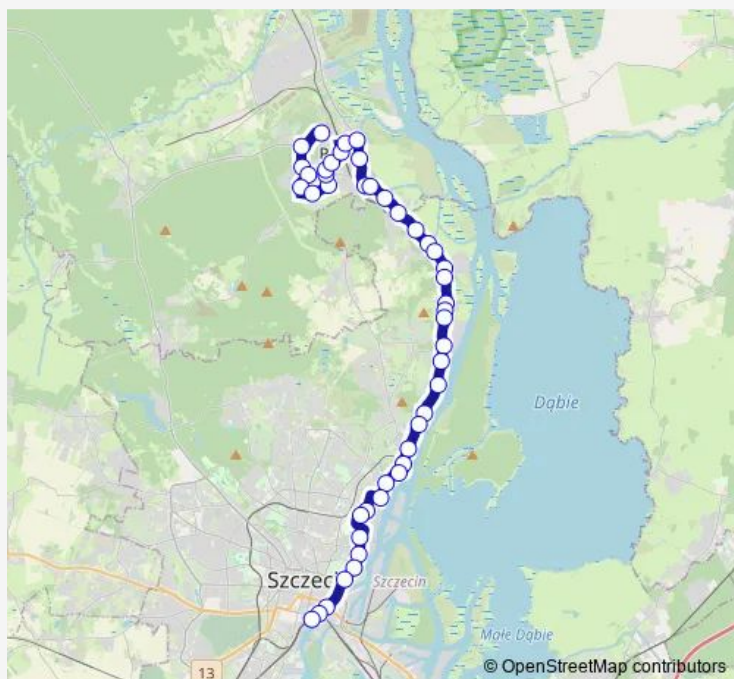

### Route schedule

Police Zajezdnia 11 — SKM Dworzec Główny (Kolumba)  
12

Monday	04:20-01:20 <sup>+1</sup>
Tuesday	04:20-01:20 <sup>+1</sup>
Wednesday	04:20-01:20 <sup>+1</sup>
Thursday	04:20-01:20 <sup>+1</sup>
Friday	04:20-01:20 <sup>+1</sup>
Saturday	04:20-01:20 <sup>+1</sup>
Sunday	04:20-01:20 <sup>+1</sup>

### Route info

Direction: Police Zajezdnia 11

Stops: 45

Trip Duration: 0 hour 46 min

■ 526 — Police Zajezdnia - SKM Dworzec Gł. (Kolumba)

Skolwin Dworzec 11

Celulozowa 11

Cegłówka nż 11