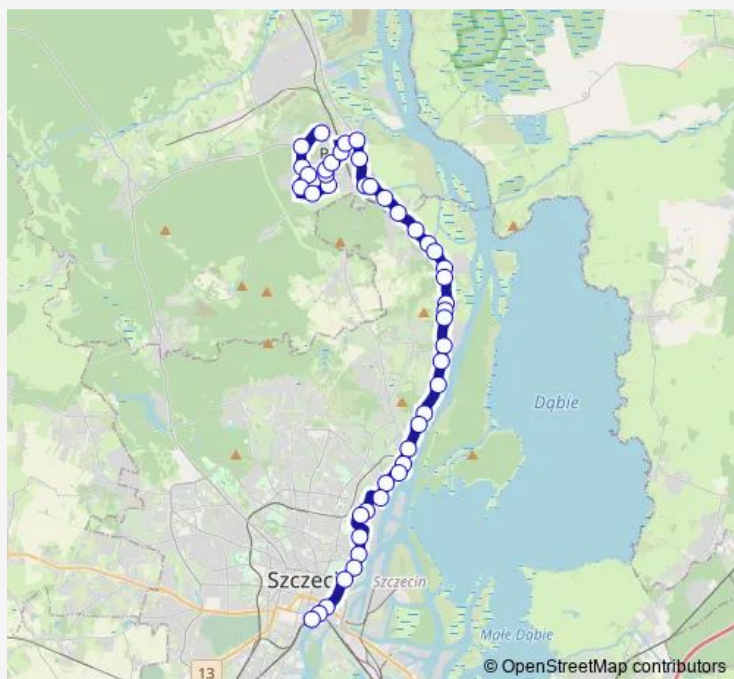

Route schedule

Police Zajezdnia 11 — SKM Dworzec Główny (Kolumba)
12

Monday	04:20-01:20 ⁺¹
Tuesday	04:20-01:20 ⁺¹
Wednesday	04:20-01:20 ⁺¹
Thursday	04:20-01:20 ⁺¹
Friday	04:20-01:20 ⁺¹
Saturday	04:20-01:20 ⁺¹
Sunday	04:20-01:20 ⁺¹

Route info

Direction: Police Zajezdnia 11

Stops: 45

Trip Duration: 0 hour 46 min

526 — Police Zajezdnia - SKM Dworzec Gł. (Kolumba)

Skolwin Dworzec 11

Celulozowa 11

Cegłówka nż 11

Route info

Direction: SKM Dworzec Główny (Kolumba) 12

Stops: 45

Trip Duration: 0 hour 47 min

Stołczyńska 12

Wodna nż 12

Nowy Świat nż 12

Orłowska nż 12