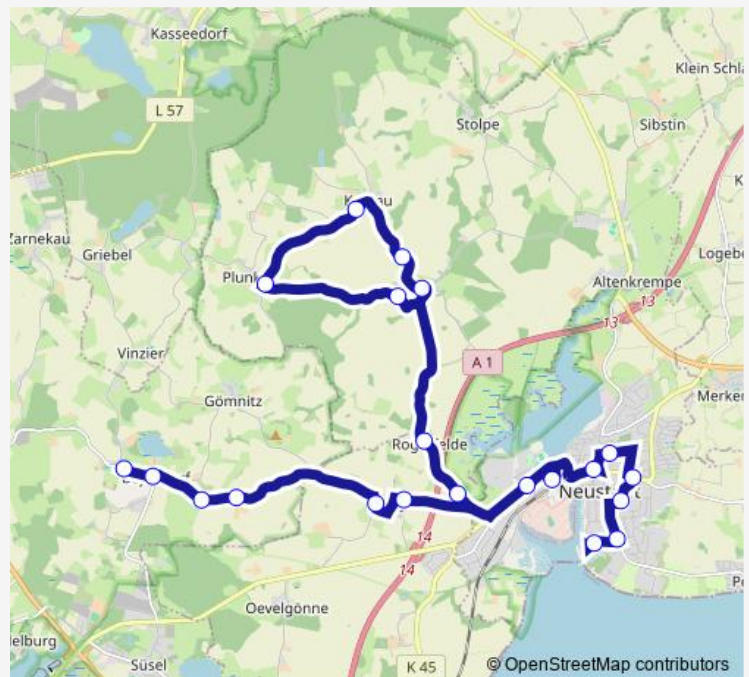

### Route schedule

Süsel-Bujendorf Dorfstraße — Neustadt in Holstein Gymnasium

Monday 06:50-16:17

Tuesday 06:50-16:17

Wednesday 06:50-16:17

Thursday 06:50-16:17

Friday 06:50-16:17

Saturday —

### Route info

Direction: Süsel-Bujendorf Dorfstraße

Stops: 21

Trip Duration: 0 hour 51 min