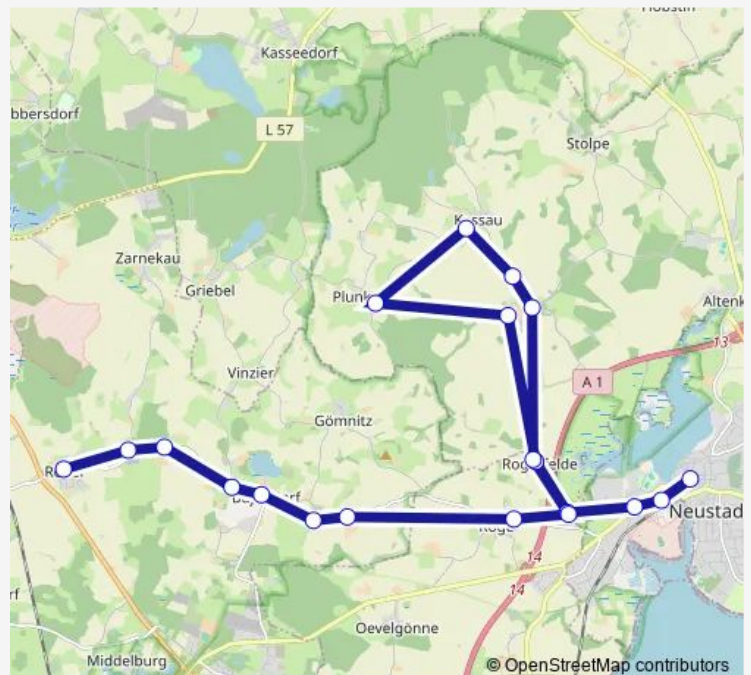

Sierhagen Kassauer Weg

Sierhagen Gut

Altenkrempe-Rogerfelde

Rogerfelde Siedlung

Roge Neustädter Straße

Roge Feuerwehr

Route schedule

Neustadt in Holstein Kirchhofsallee — Roge Feuerwehr

Monday 12:25

Tuesday 12:25

Wednesday 12:25

Thursday 12:25

Friday 12:25

Saturday —

Sunday —

Route info

Direction: Neustadt in Holstein Kirchhofsallee

Stops: 18

Trip Duration: 0 hour 53 min

Direction

Neustadt in Holstein Markt — Süsel-Röbel Ort

20 stops

[Open route schedule](#)

Neustadt in Holstein Markt

Neustadt in Holstein ZOB/Bahnhof

Neustadt in Holstein Zuckerdamm

Rogerfelde Siedlung

Altenkrempe-Rogerfelde

Sierhagen Heidberg

Altenkrempe-Plunkau Ort

Altenkrempe-Kassau

Sierhagen Kassauer Weg