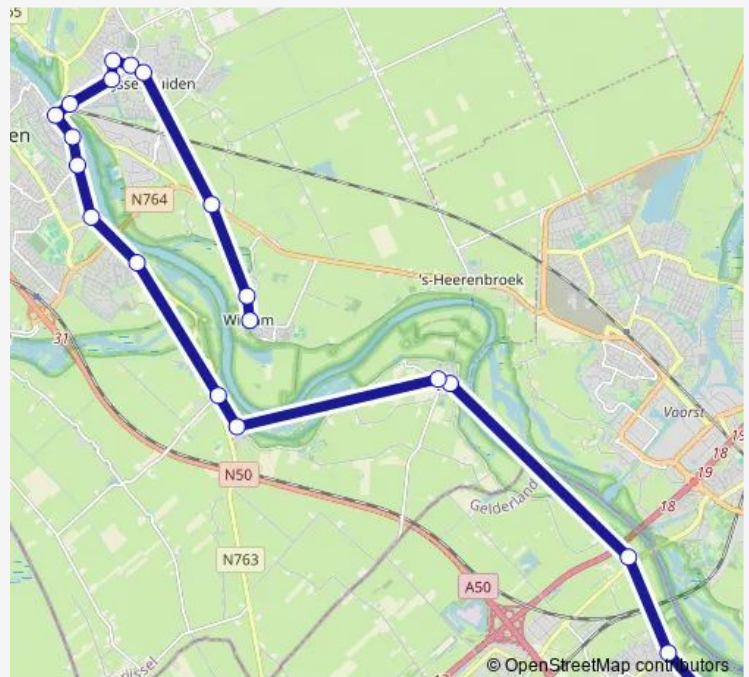

Wilsum, Nieuwstad

Wilsum, Westenbergstraat

Route schedule

Hattem, Centrum — Wilsum, Westenbergstraat

Monday 07:32-18:02

Tuesday 07:32-18:02

Wednesday 07:32-18:02

Thursday 07:32-18:02

Friday 07:32-18:02

Saturday —

Sunday —

Route info

Direction: Hattem, Centrum

Stops: 20

Trip Duration: 0 hour 42 min

526 — Wilsum - Hattem

Direction

Wilsum, Westenbergstraat — Hattem, Centrum

25 stops

[Open route schedule](#)

Wilsum, Westenbergstraat

Wilsum, Van Reestraat

Wilsum, Dorpsweg

Wilsum, Nieuwstad

Tuesday 07:18-17:16

Wednesday 07:18-17:16

Thursday 07:18-17:16

Friday 07:18-17:16

Saturday —

Sunday —

Route info

Direction: Wilsum, Westenbergstraat