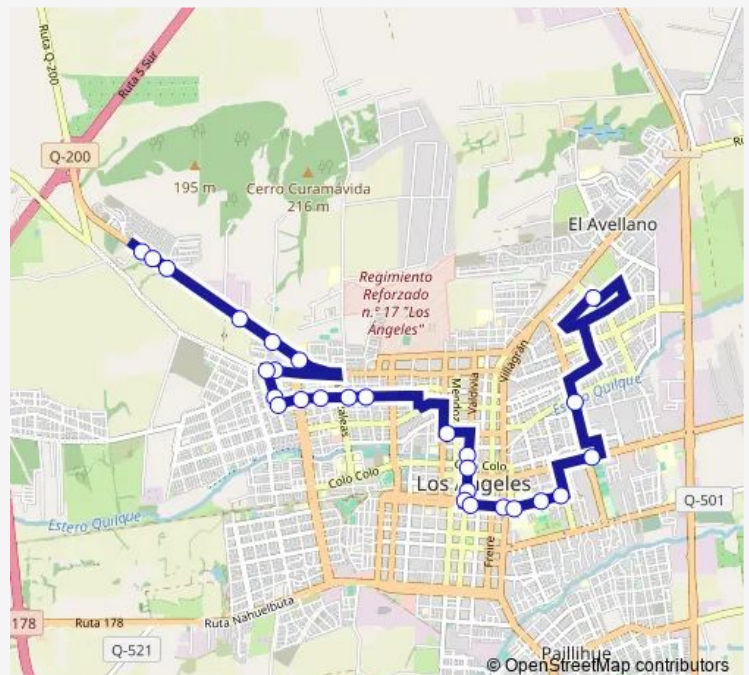

### Direction

Maria Dolores / Maria Dolores — Oriente / Genova

27 stops

[Open route schedule](#)

Maria Dolores / Maria Dolores

Maria Dolores / Principal

Maria Dolores / Camino Villa la Montana

Maria Dolores / Camino Parcela Las Amalias

Bombero Fco. Rioseco / Las Azaleas

Bombero Fco. Rioseco / Los Girasoles

Bombero Fco. Rioseco / San Luis

Tucapel / Arcilla

Valdivia / Colo Colo

Valdivia / Lautaro

Valdivia / Ricardo Vicuna

Valdivia / Avenida Ricardo Vicuna Sur

### Route schedule

Maria Dolores / Maria Dolores — Oriente / Genova

Monday 07:45-19:39

Tuesday 07:45-19:39

Wednesday 07:45-19:39

Thursday 07:45-19:39

Friday 07:45-19:39

Saturday 07:45-19:39

### Route info

Direction: Maria Dolores / Maria Dolores

Stops: 27

Trip Duration: 0 hour 34 min

Ricardo Vicuna / Mario Barrueto

Ricardo Vicuna / Francisco de Aguirre

Ricardo Vicuna / Balmaceda

Alemania / Genaro Reyes