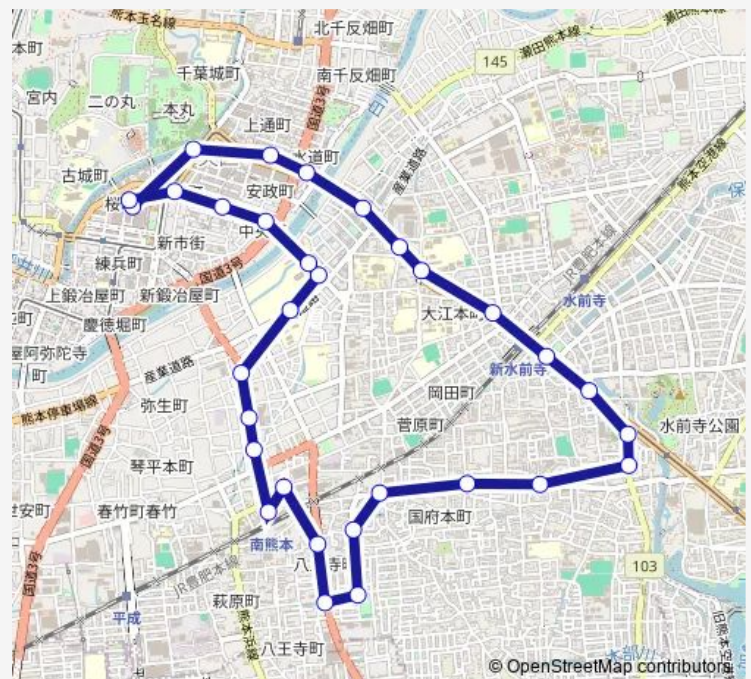

Bus L0-0 : 桜町バスターミナル→ 画図道→南熊本駅→下通筋→桜町バスターミナル

[Go to website](#)

Direction

桜町バスターミナル — 桜町バスターミナル

31 stops

[Open route schedule](#)

- 桜町バスターミナル
- 市役所前 (熊本)
- 通町筋
- 水道町
- 九品寺交差点
- 交通局前
- 九州学院前
- 味噌天神 (電車通り)
- 水前寺駅通り
- 国府
- 水前寺公園前 (ふれあい通り)
- 画図道
- 出水中学前
- 白山神社前
- 食糧事務所前 (熊本)
- 八王寺新道
- 八王寺中央公園前
- 八王寺団地前
- 八王寺
- 八王寺公園前
- 南熊本駅前

Route schedule

桜町バスターミナル — 桜町バスターミナル

Monday	06:33-21:18
Tuesday	06:33-21:18
Wednesday	06:33-21:18
Thursday	06:33-21:18
Friday	06:33-21:18
Saturday	07:10-21:18
Sunday	07:20-20:35

Route info

Direction: 桜町バスターミナル

Stops: 31

Trip Duration: 0 hour 49 min

■ L0-0 : 桜町バスターミナル→画図道→南熊本駅→下通筋→ 桜町バスターミナル **BusMaps**

春竹新道

春竹町

本荘町

大学病院前

労働会館入口