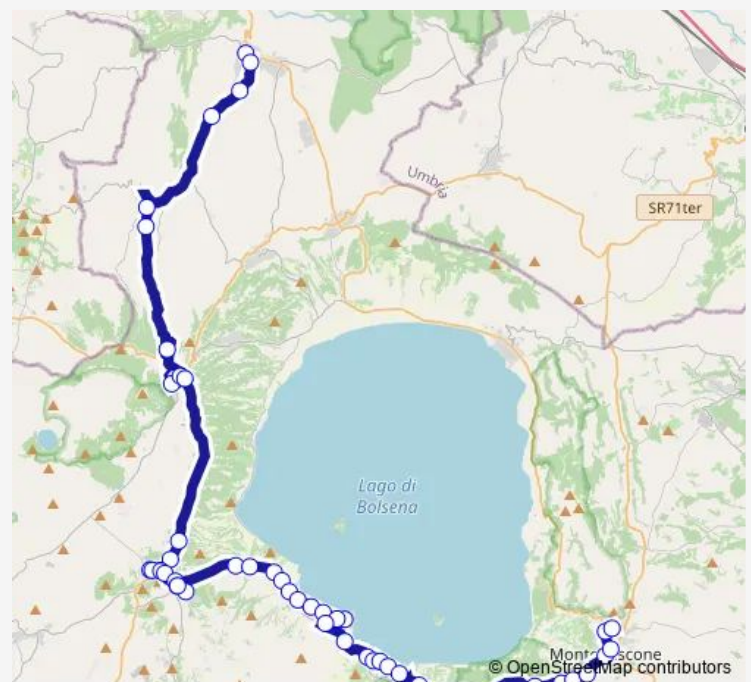

### Direction

Acquapendente | Ist. Omnicomprensivo Leonardo DA Vinci # f847 — Montefiascone | Via Salotti Via Moro # f594

51 stops

[Open route schedule](#)

Acquapendente | Ist. Omnicomprensivo Leonardo DA Vinci # f847

### Route schedule

Acquapendente | Ist. Omnicomprensivo Leonardo DA Vinci # f847 — Montefiascone | Via Salotti Via Moro # f594

Monday	13:35
Tuesday	13:35
Wednesday	13:35
Thursday	13:35
Friday	13:35
Saturday	13:30
Sunday	—

### Route info

Direction: Acquapendente | Ist. Omnicomprensivo Leonardo DA Vinci # f847

Stops: 51

Trip Duration: 1 hour 15 min

Valentano | Via Moro # f525

Valentano | Felceti # f526

Valentano | Via Moro # f527

Capodimonte | Viale R. Margherita Via Verentana # f647

Capodimonte | V.le R. Margherita Via Isola Martana # f648

Capodimonte | Viale R. Margherita Viale S. Antonio # f649

Capodimonte | Viale R. Margherita Via San Rocco # f537