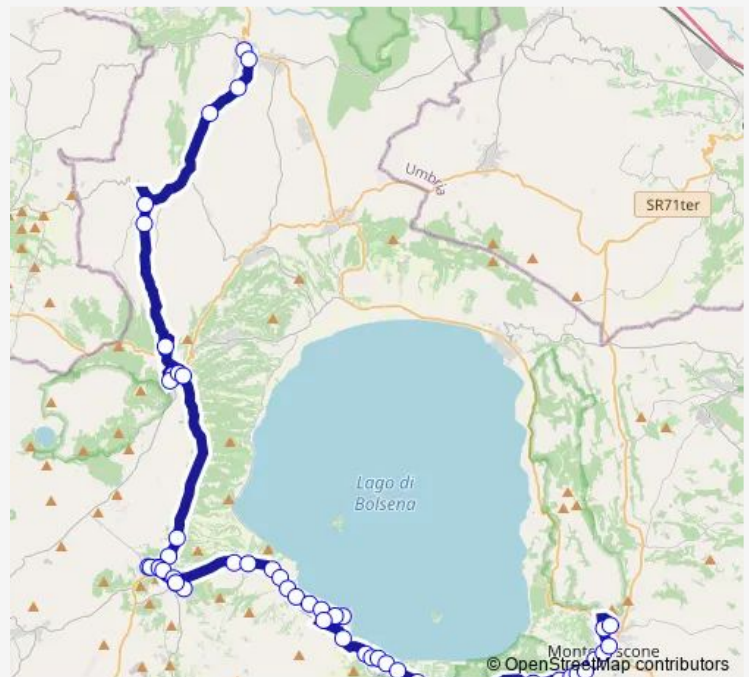

**Direction**

ACQUAPENDENTE | Ist. OMNICOMPRESIVO LEONARDO DA VINCI # f847 — Montefiascone | Via Salotti Via Moro # f594

53 stops

[Open route schedule](#)

ACQUAPENDENTE | Ist. OMNICOMPRESIVO LEONARDO DA VINCI # f847

Route schedule

ACQUAPENDENTE | Ist. OMNICOMPRESIVO LEONARDO DA VINCI # f847 — Montefiascone | Via Salotti Via Moro # f594

Monday	13:35
Tuesday	13:35
Wednesday	13:35
Thursday	13:35
Friday	13:35
Saturday	13:30
Sunday	—

Route info

Direction: ACQUAPENDENTE | Ist. OMNICOMPRESIVO LEONARDO DA VINCI # f847

Stops: 53

Trip Duration: 1 hour 15 min

Valentano | Via Moro # f525

Valentano | Felceti # f526

Valentano | Via Moro # f527

CAPODIMONTE | Via Verentana (Km 17) # f642

CAPODIMONTE | V.le R. Margherita Via Isola Martana # f648

CAPODIMONTE | Viale R. Margherita Viale S. Antonio # f649

Capodimonte | Viale R. Margherita Via San Rocco # f537

Capodimonte | Via Marconi # f538