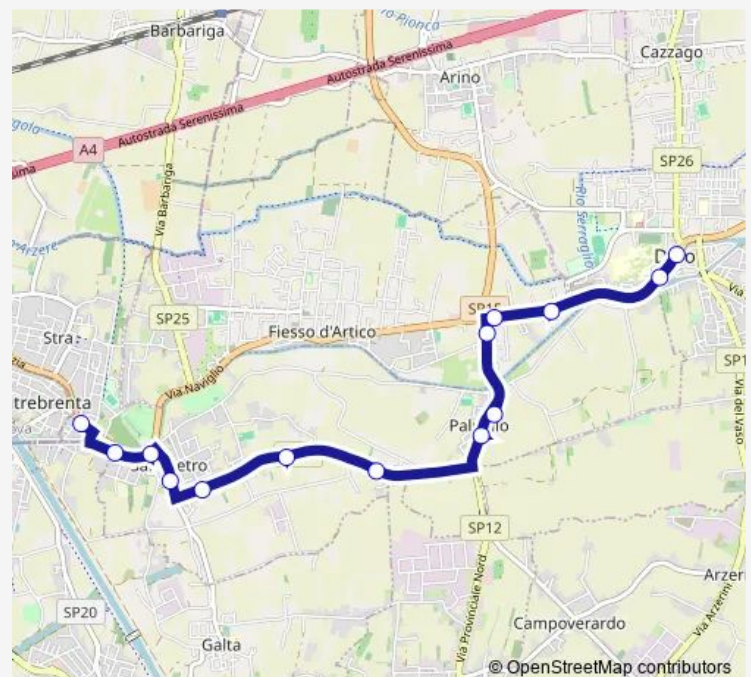

### Direction

Dolo Centro — Stra Piazza Marconi

13 stops

[Open route schedule](#)

Dolo Centro

Dolo Ospedale

Fiesso Gemito

Fiesso d'Artico Padana

Stra Piazza Marconi

### Route schedule

Dolo Centro — Stra Piazza Marconi

Monday 17:12

Tuesday 17:12

Wednesday 17:12

Thursday 17:12

Friday 17:12

Saturday 14:12-17:12

### Route info

Direction: Dolo Centro

Stops: 13

Trip Duration: 0 hour 12 min

55se — Dolo Centro - Stra Piazza Marconi

**Direction**

Stra Piazza Marconi — Dolo Centro

14 stops