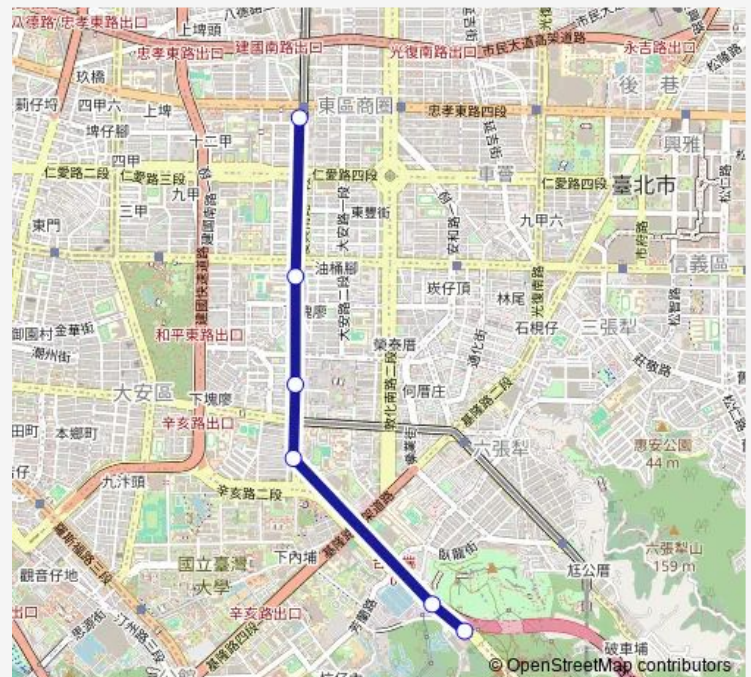

Bus 懷恩專車s33 捷運忠孝復興站-第二殯儀館

[Go to website](#)

Direction

捷運忠孝復興站 — 第二殯儀館

6 stops

[Open route schedule](#)

捷運忠孝復興站

大安高工

捷運科技大樓站

大安健康服務中心

青峰活動中心

第二殯儀館

Route schedule

捷運忠孝復興站 — 第二殯儀館

Monday	06:45-18:12
Tuesday	06:45-18:12
Wednesday	06:45-18:12
Thursday	06:45-18:12
Friday	06:45-18:12
Saturday	06:45-18:12
Sunday	06:45-18:12

Route info

Direction: 捷運忠孝復興站

Stops: 6

Trip Duration: 0 hour 13 min

■ 懷恩專車s33 — 捷運忠孝復興站-第二殯儀館

BusMaps

懷恩專車s33 Bus time schedules and route maps are available in an offline PDF at busmaps.com. Use the busmaps.com website to see live bus times, train schedule or subway schedule, and step-by-step directions for all public transit in Taipei