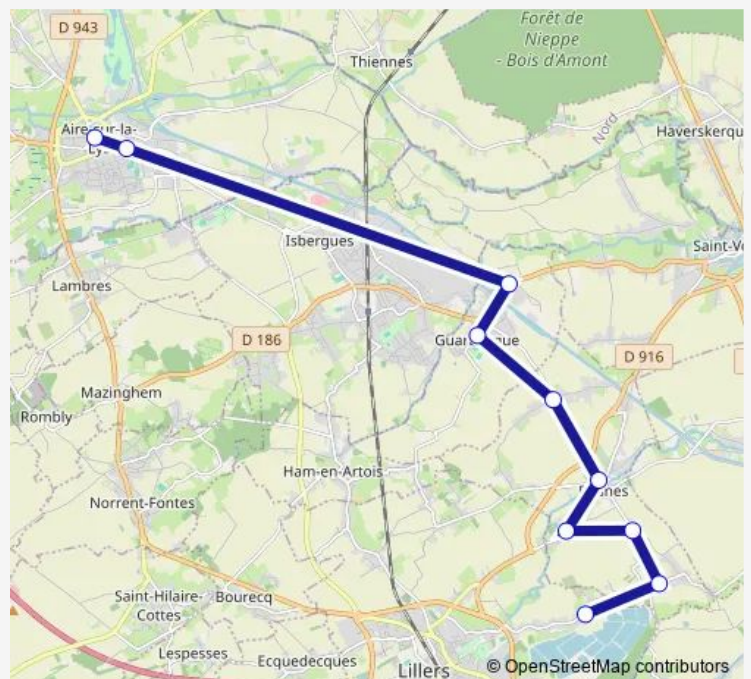

### Route schedule

BUSNES - Château de Beaulieu - Panneau Car —  
Aire-SUR-LA-LYS - Collège Sainte-Marie

Monday	07:53
Tuesday	07:53
Wednesday	07:53
Thursday	07:53
Friday	07:53
Saturday	—
Sunday	—

### Route info

Direction: BUSNES - Château de Beaulieu - Panneau Car

Stops: 10

Trip Duration: 0 hour 37 min

■ 6497 — Busnes / Aire-sur-la-Lys

## Direction

Aire-SUR-LA-LYS - Collège Sainte-Marie — LILLERS -  
Hameau de Cantraine - F Abri

10 stops

[Open route schedule](#)

Aire-SUR-LA-LYS - Collège Sainte-Marie

Aire-SUR-LA-LYS - Lycée Sainte-Marie

Guarbecque - Rue Foch - Pont - Abri