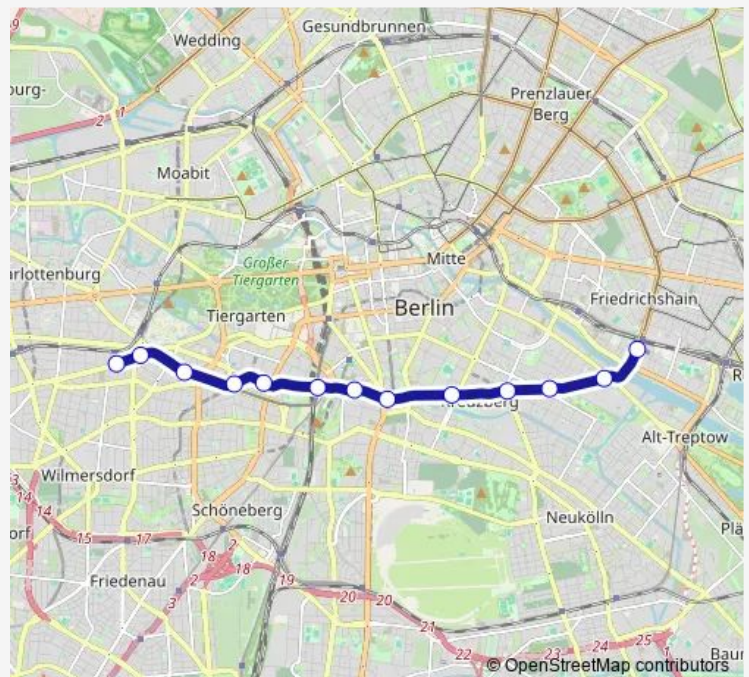

Direction

U Uhlandstr. (Berlin) — S+U Warschauer Str. (Berlin)

13 stops

[Open route schedule](#)

- U Uhlandstr. (Berlin)
- U Kurfürstendamm (Berlin)
- U Wittenbergplatz (Berlin)
- U Nollendorfplatz (Berlin)
- U Kurfürstenstr. (Berlin)
- U Gleisdreieck (Berlin)
- U Möckernbrücke (Berlin)
- U Hallesches Tor (Berlin)
- U Prinzenstr. (Berlin)
- U Kottbusser Tor (Berlin)
- U Görlitzer Bahnhof (Berlin)
- U Schlesisches Tor (Berlin)
- S+U Warschauer Str. (Berlin)

Route schedule

U Uhlandstr. (Berlin) — S+U Warschauer Str. (Berlin)

Monday	21:05-00:40 ⁺¹
Tuesday	21:05-00:40 ⁺¹
Wednesday	21:05-00:40 ⁺¹
Thursday	21:05-00:40 ⁺¹
Friday	22:15-00:40 ⁺¹
Saturday	22:15-22:35
Sunday	21:05-00:40 ⁺¹

Route info

Direction: U Uhlandstr. (Berlin)

Stops: 13

Trip Duration: 0 hour 20 min

Direction

S+U Warschauer Str. (Berlin) — U Uhlandstr. (Berlin)

13 stops

[Open route schedule](#)

S+U Warschauer Str. (Berlin)

U Schlesisches Tor (Berlin)

U Görlitzer Bahnhof (Berlin)

U Kottbusser Tor (Berlin)

U Prinzenstr. (Berlin)

U Hallesches Tor (Berlin)

U Möckernbrücke (Berlin)

U Gleisdreieck (Berlin)