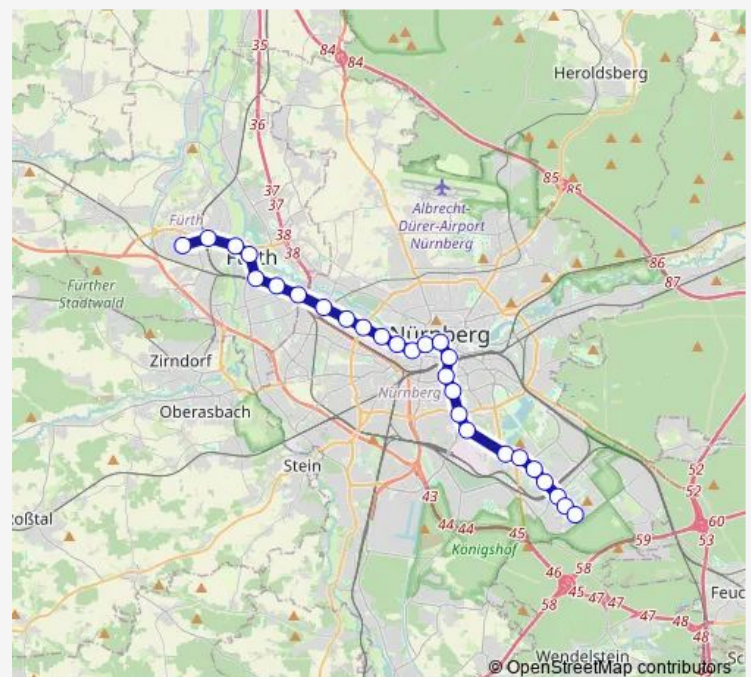

Fürth (Bay) Hbf

Fürth Jakobinenstr.

Fürth Stadtgrenze

Nürnberg Muggenhof

Nürnberg Eberhardshof

Nürnberg Maximilianstr.

Nürnberg Bärenschanze

Nürnberg Gostenhof

### Route info

Direction: Fürth Hardhöhe

Stops: 20

Trip Duration: 0 hour 27 min

■ U1

BusMaps

## Direction

Nürnberg Gostenhof — Nürnberg Scharfreiterrung

13 stops

[Open route schedule](#)

Nürnberg Gostenhof

Nürnberg Plärrer

Nürnberg Weißer Turm

Nürnberg Lorenzkirche