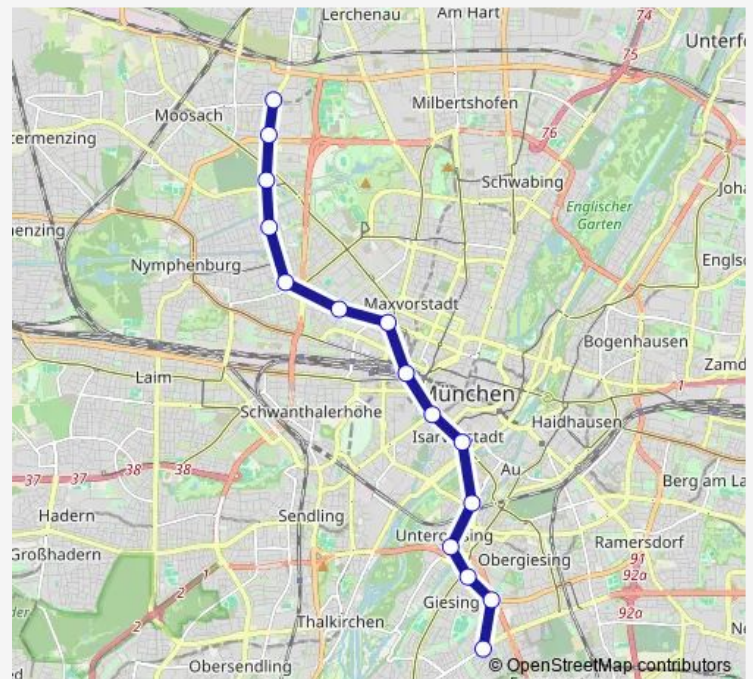

Rotkreuzplatz

Maillingerstraße

Stiglmaierplatz

Hauptbahnhof (S, U, Bus, Tram)

Sendlinger Tor

Fraunhoferstraße

Kolumbusplatz

Candidplatz

### Route schedule

Olympia-Einkaufszentrum — Mangfallplatz

Monday —

Tuesday —

Wednesday —

Thursday —

Friday 25:49-02:49<sup>+1</sup>

Saturday 03:49-02:49<sup>+1</sup>

### Route info

Direction: Olympia-Einkaufszentrum

Stops: 15

Trip Duration: 0 hour 28 min

■ U1

Theresienstraße

Königsplatz

Hauptbahnhof (S, U, Bus, Tram)

Sendlinger Tor

Fraunhoferstraße

Kolumbusplatz

Candidplatz

Wettersteinplatz