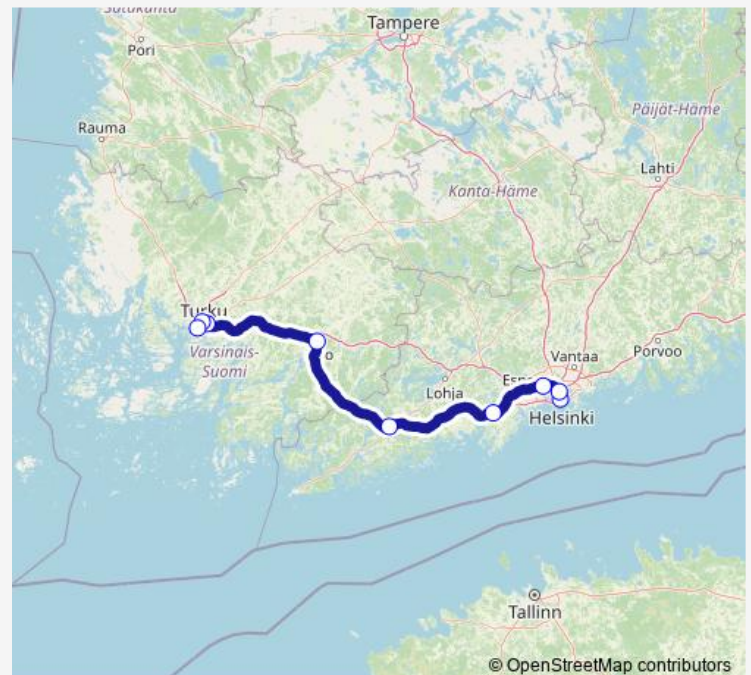

Long Distance Trains IC 941 Helsinki - Turku satama

[Go to website](#)**Direction**

Helsinki — Turku satama

9 stops

[Open route schedule](#)

Helsinki

Pasila

Leppävaara

Kirkkonummi

Karjaa

Salo

Kupittaa

Turku

Turku satama

Route schedule

Helsinki — Turku satama

Trip Duration: 2 hour 11 min

■ IC 941 — Helsinki - Turku satama

Direction

Helsinki — Turku satama

9 stops

[Open route schedule](#)

Helsinki

Pasila

Leppävaara

Kirkkonummi

Karjaa

Salo

Kupittaa

Turku

Turku satama

Route schedule