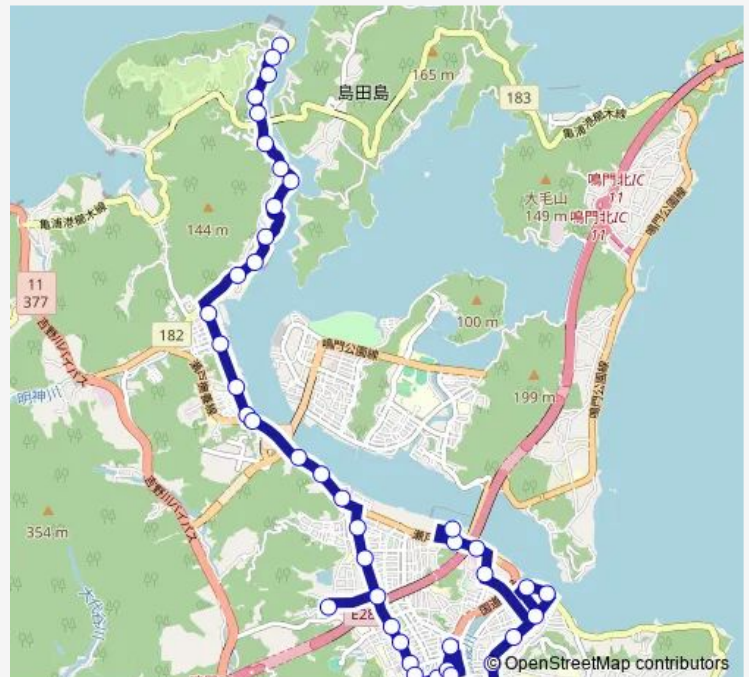

### Direction

北泊 — ポートレース鳴門

43 stops

[Open route schedule](#)

- 北泊
- 北泊渡
- 北泊南口
- 炭ヶ谷
- 一本松
- 小路の浦
- 瀬戸小学校前
- 島田渡
- 小鳴門公園
- 堂浦
- 堂浦南口
- 瀬戸中学校前
- 上本城
- 下本城
- 丸山
- 鳴谷
- 岩上
- 楠谷
- 二軒家
- 黒崎
- 西光寺前

### Route schedule

北泊 — ポートレース鳴門

Monday	10:50
Tuesday	10:50
Wednesday	10:50
Thursday	10:50
Friday	10:50
Saturday	—
Sunday	—

### Route info

Direction: 北泊

Stops: 43

Trip Duration: 0 hour 48 min

117 北泊線

黒崎小学校前

鳴門病院

鳴門病院前

## Route schedule

ボートレース鳴門 — 北泊

Monday 11:52

Tuesday 11:52

Wednesday 11:52

Thursday 11:52

Friday 11:52

Saturday —