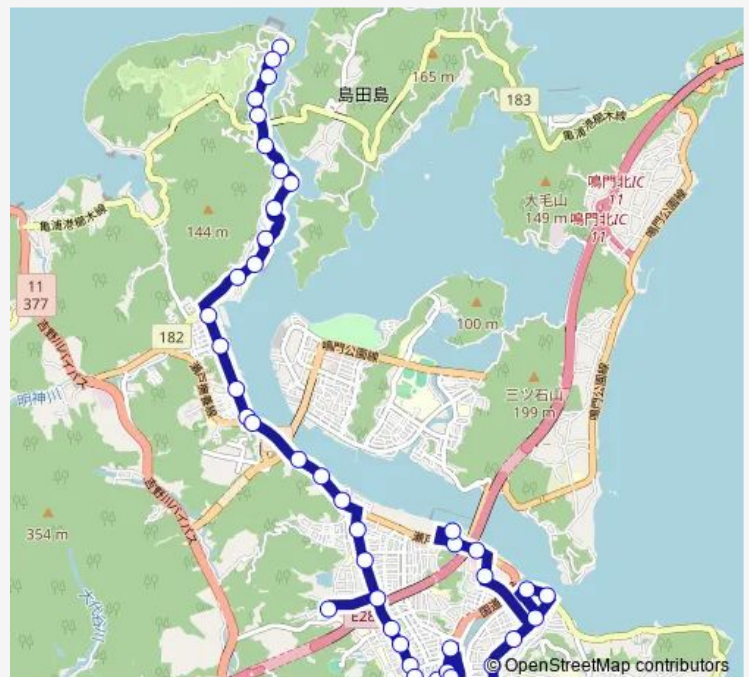

Route schedule

北泊 — ポートレース鳴門

Monday	10:50
Tuesday	10:50
Wednesday	10:50
Thursday	10:50
Friday	10:50
Saturday	—
Sunday	—

Route info

Direction: 北泊

Stops: 43

Trip Duration: 0 hour 48 min

117 北泊線

土佐泊渡

岡崎

江岩

高速鳴門バス停前

小鳴門橋

ボートレース鳴門

Direction

ボートレース鳴門 — 北泊

46 stops

[Open route schedule](#)

ボートレース鳴門

小鳴門橋

高速鳴門バス停前

江岩

西町

土佐泊渡

Thursday 11:52

Friday 11:52

Saturday —

Sunday —

Route info

Direction: ボートレース鳴門

Stops: 46

Trip Duration: 0 hour 47 min