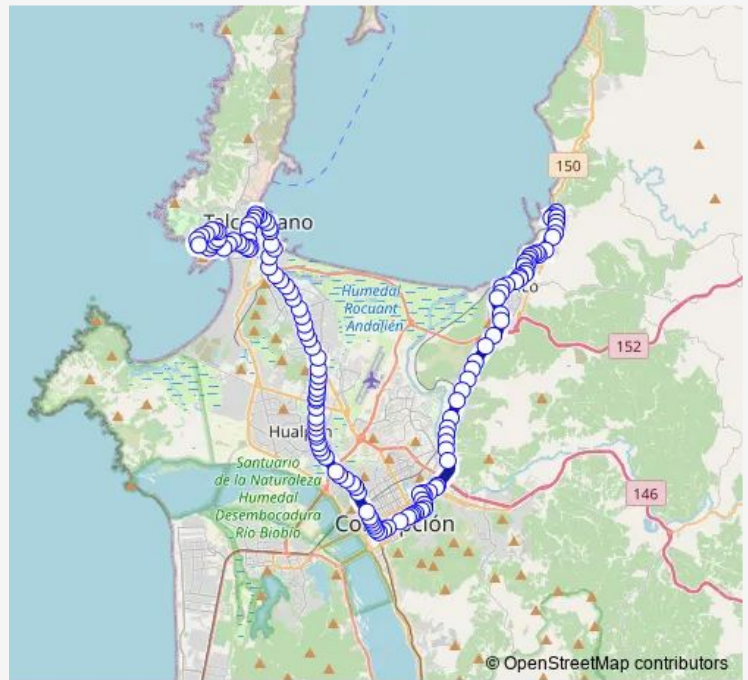

**Bus 31D Lobos Viejos**

[Go to website](#)

**Direction**  
Terminal Balmaceda — Los Cormoranes - Los Pinguinos  
134 stops  
[Open route schedule](#)

- Terminal Balmaceda
- David Quiroga - Balmaceda
- Plaza de Lirquén
- Camilo Henriquez - Pedro Aguirre Cerda
- Pedro Aguirre Cerda - Fresia / Poniente
- Pedro Aguirre Cerda - Arturo Prat / Poniente
- Ruta 150 - Cesfam Lirquén
- Hospital Lirquén / Norte
- Lord Cochrane / Poniente
- Domingo Santa Maria 540
- \* Domingo Santa Maria - Anibal Pinto
- Anibal Pinto - Williams Rebolledo / Norte
- Camino Viejo - V Ortaly / Poniente
- Los Olivos - Carlos Condell / Poniente
- Los Olivos - H Mery / Poniente
- H Mery - Lago Rupanco
- Tolten
- Tolten - Bilbao
- Cochrane - Infante
- Cochrane entre Alcazar y Yervas Buenas
- Yervas Buenas entre Tomás Jones y Freire

Route schedule  
Terminal Balmaceda — Los Cormoranes - Los Pinguinos

|           |             |
|-----------|-------------|
| Monday    | 06:00-23:30 |
| Tuesday   | 06:00-23:30 |
| Wednesday | 06:00-23:30 |
| Thursday  | 06:00-23:30 |
| Friday    | 06:00-23:30 |
| Saturday  | 06:00-23:48 |
| Sunday    | 06:00-23:48 |

Route info  
Direction: Terminal Balmaceda  
Stops: 134  
Trip Duration: 1 hour 2 min

31D — Lobos Viejos

Freire entre El Roble y Maipú

Freire - Membrillar

Freire - San Vicente

San Vicente - Bernardo Ohiggins

Autopista Conce. Talcahuano - Los Aleites

Colon - Los Geranios

Colon - Petunias

Colon - Las Rosas

Colon - Juan Guillermo Sosa

Colon - Villa El Sauce

Colon - Manuel Zañartu

Colon - Iquique