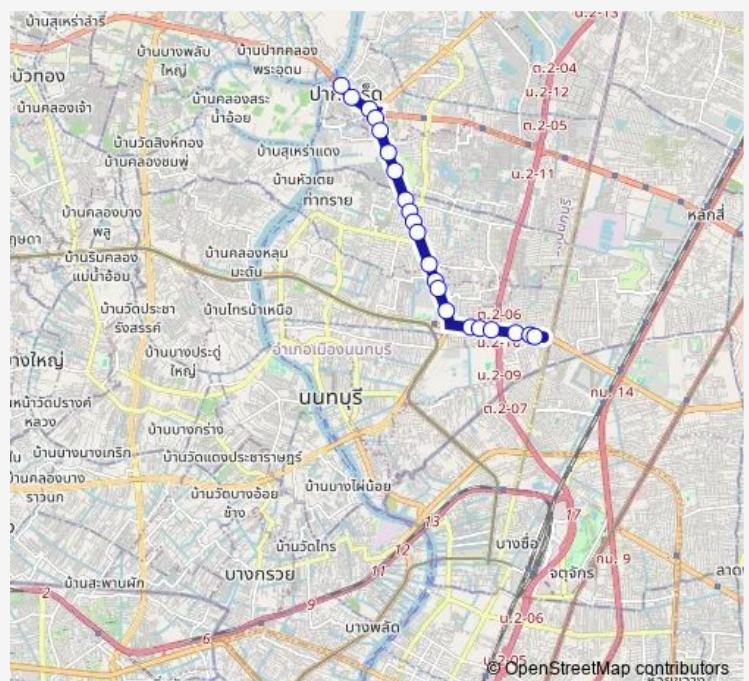

ซอยงามวงศ์วาน 9;Soi Ngamwongwan 9

เอ็นที งามวงศ์วาน;Nt Ngamwongwan

พันธุ์ทิพย์งามวงศ์วาน;Pantip Ngamwongwan

Route schedule

จุดขึ้นลง;visual stop — จุดขึ้นลง;visual stop

Monday	00:00
Tuesday	00:00
Wednesday	00:00
Thursday	00:00
Friday	00:00
Saturday	00:00
Sunday	00:00

Route info

Direction: จุดขึ้นลง;visual stop

Stops: 22

Trip Duration: 0 hour 42 min

ต.11 — ปากเกร็ด - เดอะมอลล์งามวงศ์วาน;Pak Kret - The mall Ngam wong wan Department Store

ตรงข้ามเดอะมอลล์งามวงศ์วาน;The Mall Ngamwongwan
(Opposite)