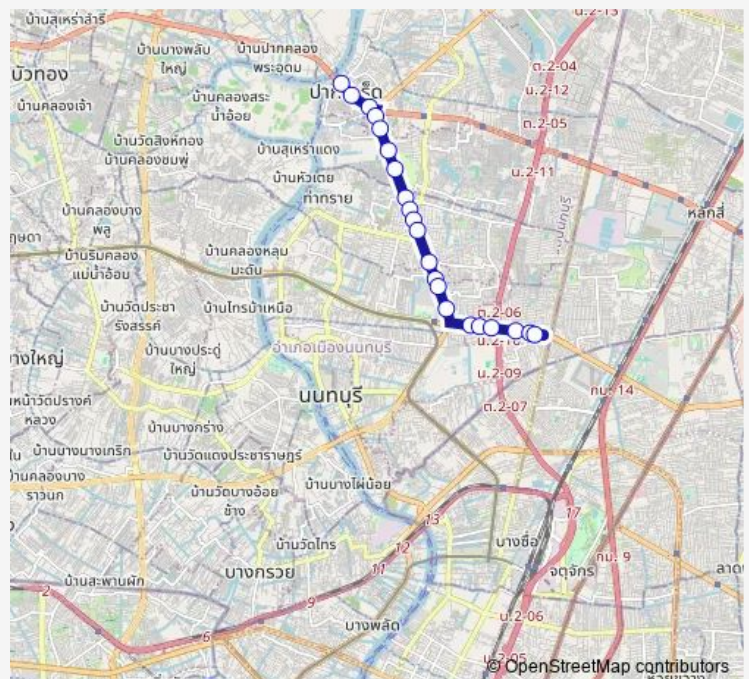

ซอยงามวงศ์วาน 5;Soi Ngamwongwan 5

ซอยงามวงศ์วาน 9;Soi Ngamwongwan 9

เอ็นที งามวงศ์วาน;Nt Ngamwongwan

พันธุ์ทิพย์งามวงศ์วาน;Pantip Ngamwongwan

**Route schedule**

จุดขึ้นลง;visual stop — จุดขึ้นลง;visual stop

Monday	00:00
Tuesday	00:00
Wednesday	00:00
Thursday	00:00
Friday	00:00
Saturday	00:00
Sunday	00:00

**Route info**

Direction: จุดขึ้นลง;visual stop

Stops: 22

Trip Duration: 0 hour 42 min

■ ต.11 — ปากเกร็ด - เดอะมอลล์งามวงศ์วาน;Pak Kret - The mall Ngam wong wan Department Store