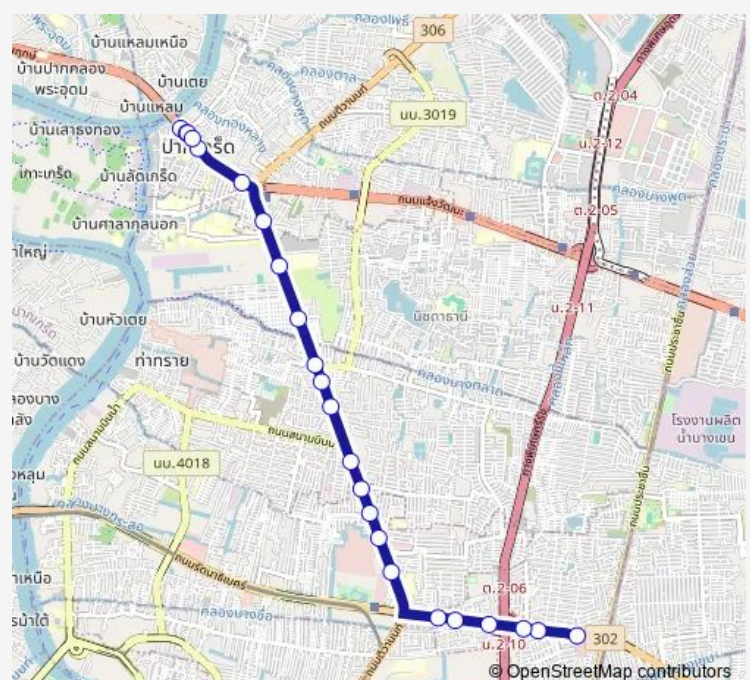

ตรงข้ามถนนสามัคคี;Opposite Samakkee Road

ตรงข้ามโรงเรียนชลประทานสงเคราะห์;Opposite Chonprathan Songkroh School

รพ.ชลประทาน;Chonprathan Hospital

จุดขึ้นลง;visual stop

เมเจอร์ปากเกร็ด (จุดที่ 2);Major Hollywood Pakkret (Stop 2)

โรงเรียนปากเกร็ด;Pakkred Secondary School

Route schedule

จุดขึ้นลง;visual stop — จุดขึ้นลง;visual stop

Monday	00:00
Tuesday	00:00
Wednesday	00:00
Thursday	00:00
Friday	00:00
Saturday	00:00
Sunday	00:00

Route info

Direction: จุดขึ้นลง;visual stop

Stops: 23

Trip Duration: 0 hour 44 min

ต.11 — เดอะมอลล์งามวงศ์วาน - ปากเกร็ด;The mall Ngamwong wan Department Store - Pak Kret

จุดขึ้นลง;visual stop

จุดขึ้นลง;visual stop

จุดขึ้นลง;visual stop