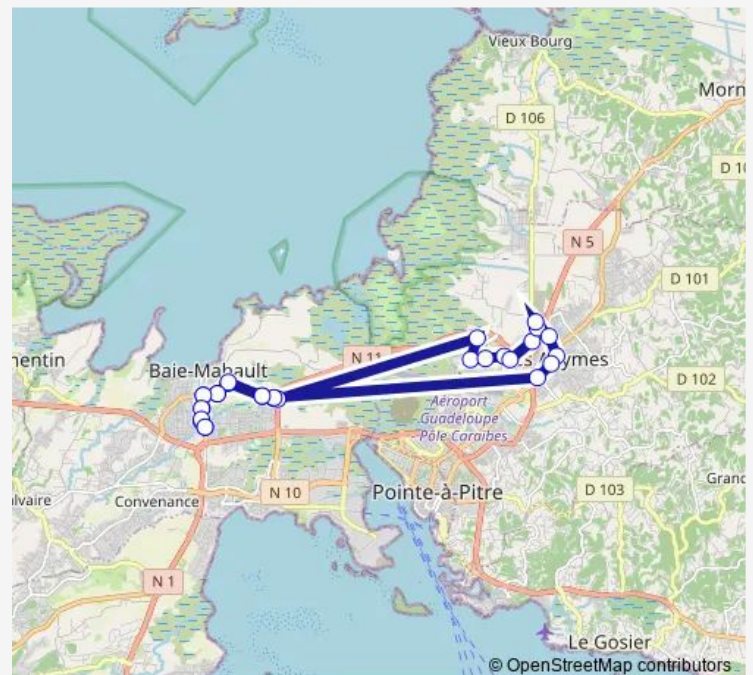

Direction

Rés Pèpinière — Rés Pèpinière

29 stops

[Open route schedule](#)

Rés Pèpinière

Les Acacias

Bldv De Destrellan

Stade 2

Providence

Route schedule

Rés Pèpinière — Rés Pèpinière

Monday 06:11-17:10

Tuesday 06:11-17:10

Wednesday 06:11-17:10

Thursday 06:11-17:10

Friday 06:11-17:10

Saturday 06:11-12:37

Sunday —

Route info

Direction: Rés Pèpinière

Stops: 29

Trip Duration: 0 hour 49 min

AE4 — Rectorat - C. Cial Destreland

Rd Pt Fond-Sarail

Ecole Lucette Celanie

Lycée Charles Coeffin

Basket trioncelle

Stade 2

Bldv De Destrellan

Les Acacias

Rés Pépinière

AE4 Bus time schedules and route maps are available in an offline PDF at busmaps.com. Use the busmaps.com website to see live bus times, train schedule or subway schedule, and step-by-step directions for all public transit in Pointe-a-Pitre