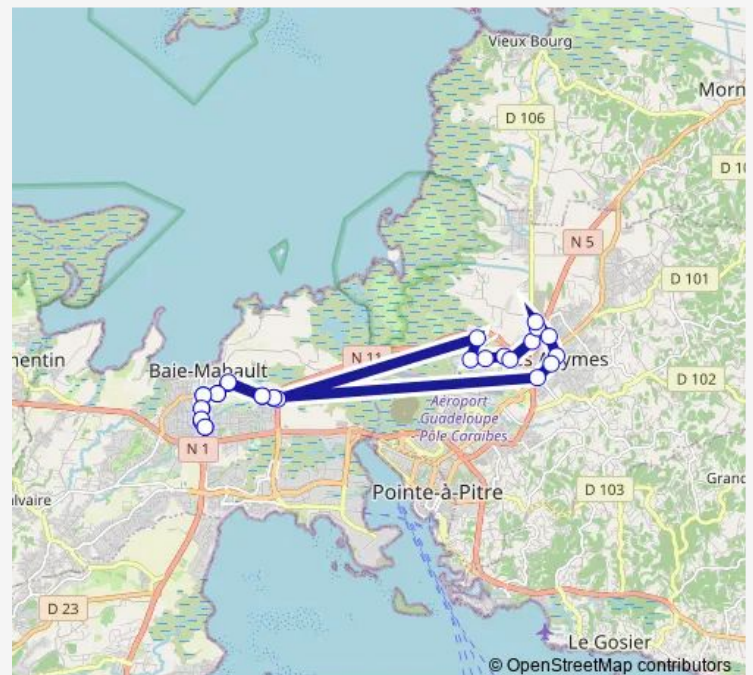

Direction

Rés Pèpinière — Rés Pèpinière

29 stops

[Open route schedule](#)

Rés Pèpinière

Les Acacias

Bldv De Destrellan

Stade 2

Providence

Route schedule

Rés Pèpinière — Rés Pèpinière

Monday 06:11-17:10

Tuesday 06:11-17:10

Wednesday 06:11-17:10

Thursday 06:11-17:10

Friday 06:11-17:10

Saturday 06:11-12:37

Sunday —

Route info

Direction: Rés Pèpinière

Stops: 29

Trip Duration: 0 hour 51 min

Ae4 — Rectorat - C. Cial Destreland

Rd Pt Fond-Sarail

Ecole Lucette Celanie

Lycée Charles Coeffin

Basket trioncelle

Stade 2

Bldv De Destrellan

Les Acacias

Rés Pépinière

Ae4 Bus time schedules and route maps are available in an offline PDF at busmaps.com. Use the busmaps.com website to see live bus times, train schedule or subway schedule, and step-by-step directions for all public transit in Pointe-a-Pitre