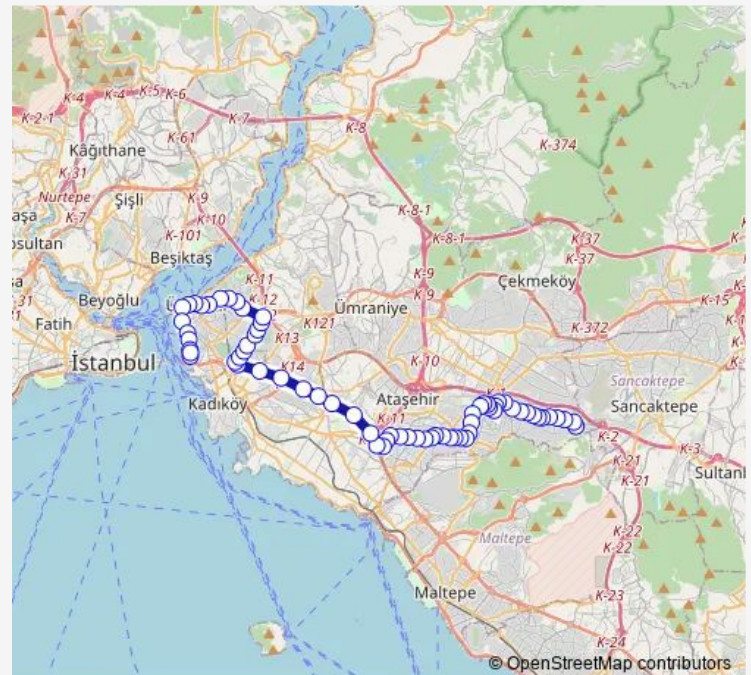

Cemile Besler İlkokulu

Akyazi Caddesi

Route schedule

Atatürk Bulvarı — Harem Peronlar 2

Monday 05:30-06:00

Tuesday 05:30-06:00

Wednesday 05:30-06:00

Thursday 05:30-06:00

Friday 05:30-06:00

Saturday 05:30-06:15

Sunday —

Route info

Direction: Atatürk Bulvarı

Stops: 68

Trip Duration: 1 hour 1 min

11t — Atatürk Bulvarı - Harem Peronlar 2

BusMaps

Erdem Sitesi

İsmek

Kayışdağı Arifpaşa İlkokulu

Gümrük ÜST Kapi

İett Garaji

İett Lojmanlari

İçerenköy Metro-Küçükbakkalköy Merkez Cami

Kozyatağı Metro

Yüzbeşevler

Yenisahra

Hastane

Göztepe Köprüsü

İstanbul Medeniyet Üniversitesi

Uzunçayir Metrobüs

Acibadem Metro