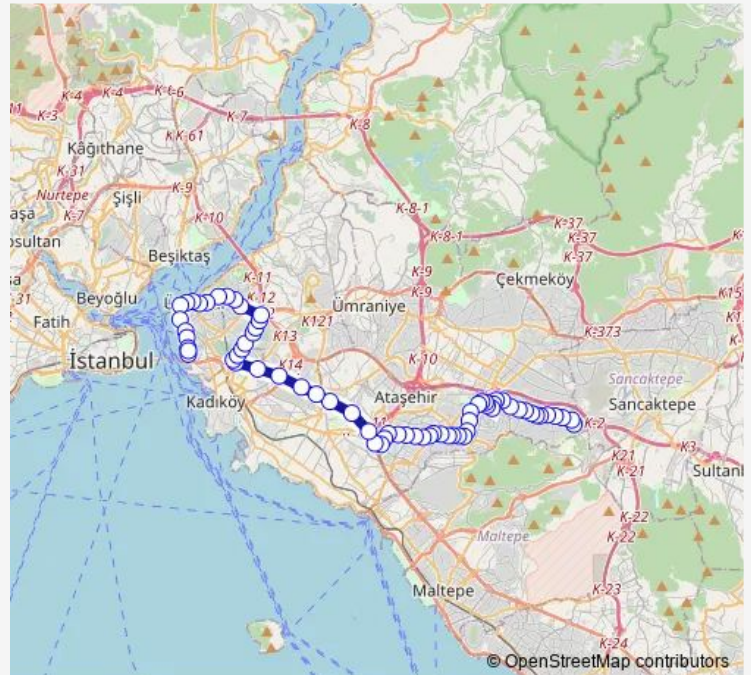

Friday 05:30-06:00

Saturday 05:30-06:15

Sunday —

Route info

Direction: Atatürk Bulvarı

Stops: 68

Trip Duration: 1 hour 1 min

11T — Atatürk Bulvarı - Harem Peronlar 2

BusMaps

ERDEM SİTESİ

İSMEK

KAYIŞDAĞI ARİFPAŞA İLKOKULU

Gümrük ÜST Kapi

İETT GARAJI

İETT LOJMANLARI

İÇERENKÖY METRO-KÜÇÜKBAKKALKÖY MERKEZ
CAMİ