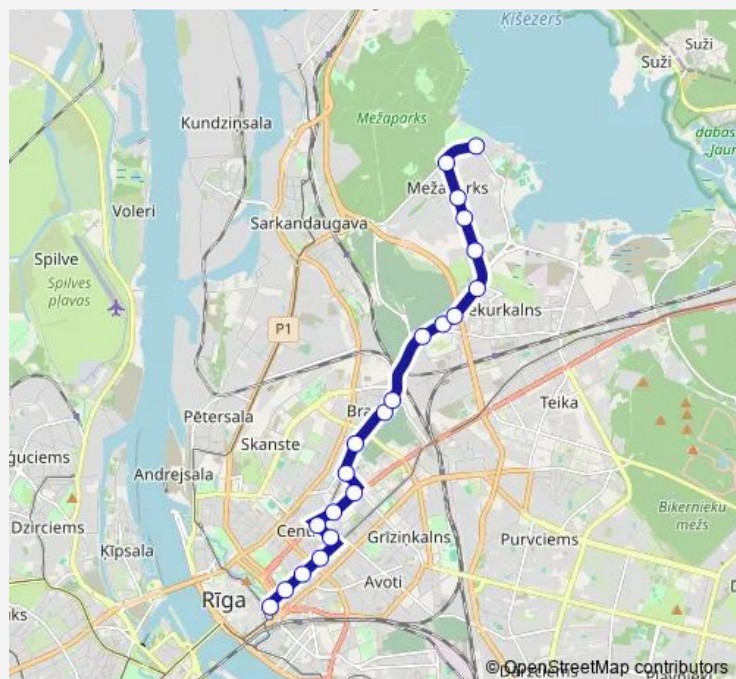

### Route schedule

Ezermalas iela — Stacijas laukums

Monday	05:27-00:06 <sup>+1</sup>
Tuesday	05:27-00:06 <sup>+1</sup>
Wednesday	05:27-00:06 <sup>+1</sup>
Thursday	05:27-00:06 <sup>+1</sup>
Friday	05:27-00:06 <sup>+1</sup>
Saturday	06:25-00:06 <sup>+1</sup>
Sunday	06:25-00:06 <sup>+1</sup>

### Route info

Direction: Ezermalas iela

Stops: 22

Trip Duration: 0 hour 33 min

11T — Stacijas laukums - Bruņinieku iela - Mežaparks

## Direction

Stacijas laukums — Ezermalas iela

21 stops

[Open route schedule](#)

Stacijas laukums

Merķeļa iela

Dzirnavu iela

Ģertrūdes iela