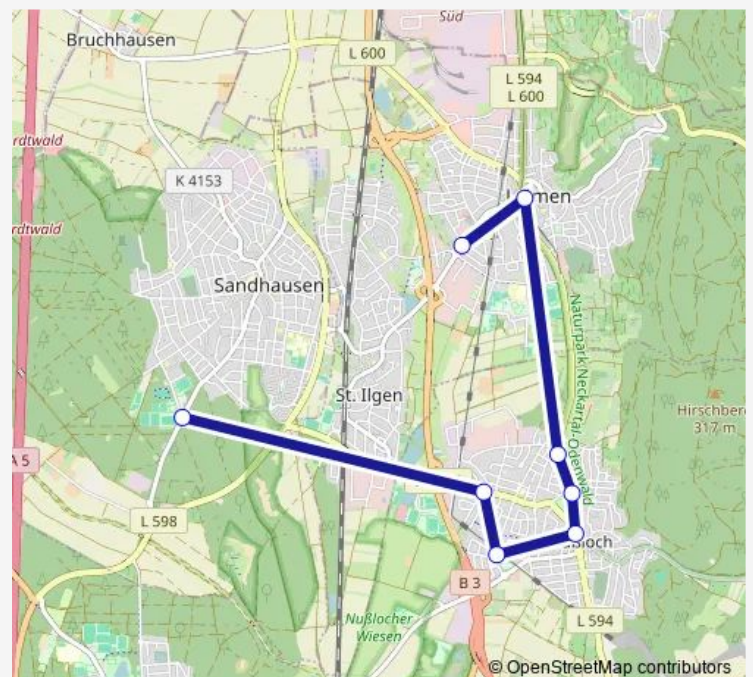

Direction

Leimen, Tuchbleiche — Sandhausen, Sportzentrum

8 stops

[Open route schedule](#)

- Leimen, Tuchbleiche
- Leimen, Kurpfalz-Centrum
- Nußloch, Kreuz
- Nußloch, Kirche
- Nußloch, Lindenplatz
- Nußloch, Olympiahalle
- Nußloch, Allming
- Sandhausen, Sportzentrum

Route schedule

Leimen, Tuchbleiche — Sandhausen, Sportzentrum

Monday	—
Tuesday	—
Wednesday	—
Thursday	—
Friday	—
Saturday	15:14-15:44
Sunday	—

Route info

Direction: Leimen, Tuchbleiche

Stops: 8

Trip Duration: 0 hour 16 min

Direction

Sandhausen, Sportzentrum — Leimen, Tuchbleiche

8 stops

[Open route schedule](#)

Sandhausen, Sportzentrum

Nußloch, Allming

Nußloch, Olympiahalle

Nußloch, Lindenplatz

Nußloch, Kirche

Nußloch, Kreuz

Leimen, Kurpfalz-Centrum

Leimen, Tuchbleiche

Route schedule

Sandhausen, Sportzentrum — Leimen, Tuchbleiche

Monday	—
Tuesday	—
Wednesday	—
Thursday	—
Friday	—
Saturday	18:25-18:55
Sunday	—