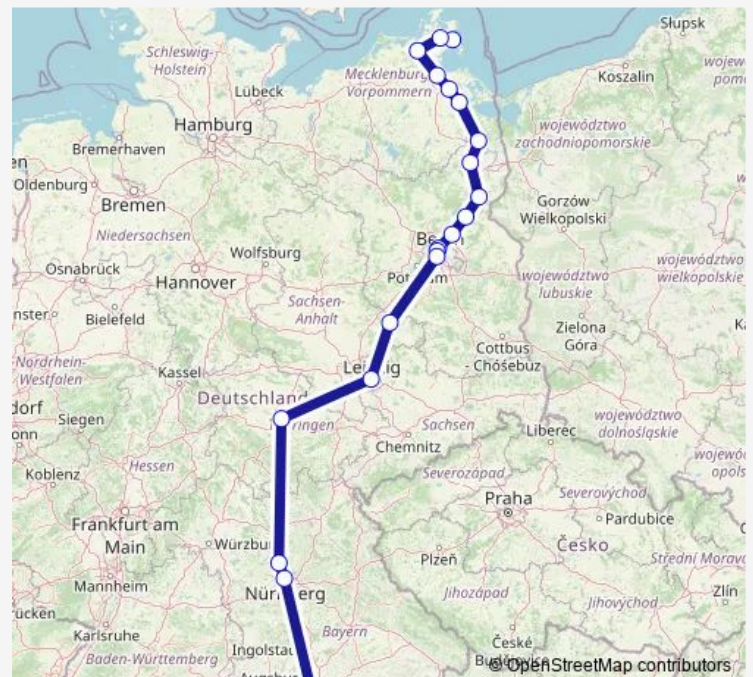

Rail ICE 1715

[Go to website](#)

Direction

Ostseebad Binz — München Hbf

20 stops

[Open route schedule](#)

Ostseebad Binz

Bergen auf Rügen

Stralsund Hbf

Greifswald

Züssow

Anklam

Pasewalk

Prenzlau

Angermünde

Eberswalde Hbf

Bernau(b Berlin)

Berlin Gesundbrunnen

Berlin Hbf (tief)

Berlin Südkreuz

Lutherstadt Wittenberg Hbf

Leipzig Hbf

Erfurt Hbf

Erlangen

Friday 14:21

Saturday 14:19-14:21

Sunday —

Route info

Direction: Ostseebad Binz

Stops: 20

Trip Duration: 8 hour 41 min

ICE 1715